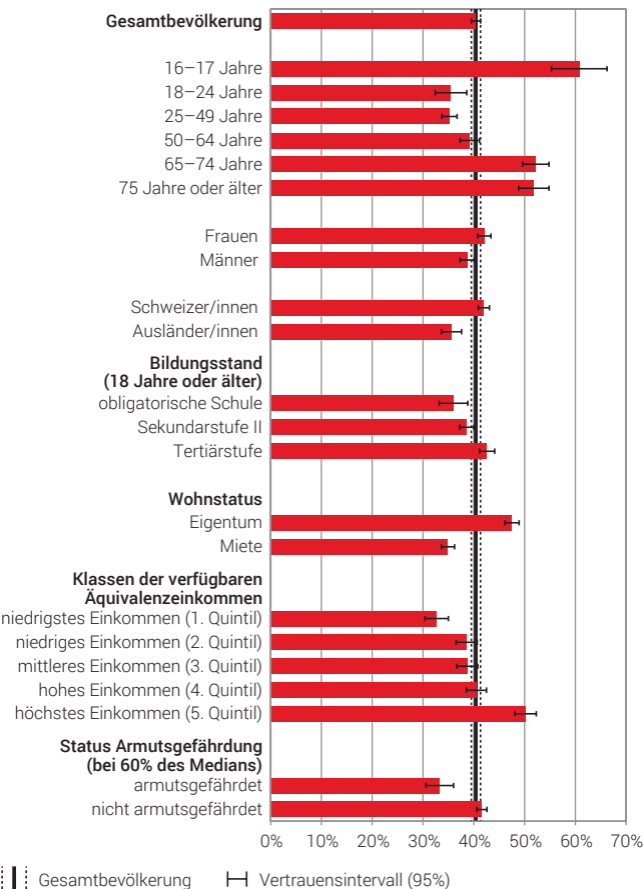

Zufriedenheit in Bezug auf das jetzige Leben, nach verschiedenen soziodemografischen Merkmalen, 2020

Anteil der Bevölkerung ab 16 Jahren mit sehr hohem Zufriedenheitsgrad

Sehr hoher Zufriedenheitsgrad: Werte im Skalenbereich 9–10. Fragestellung: Wie zufrieden sind Sie ganz allgemein mit Ihrem jetzigen Leben, wenn 0 «gar nicht zufrieden» und 10 «vollständig zufrieden» bedeutet?

Die Einkommensdaten in SILC 2020 beziehen sich auf das Jahr 2019, also vor der Covid-19-Pandemie. Alle anderen Ergebnisse repräsentieren die Situation zu Beginn der Covid-19-Pandemie (Datenerhebung von Januar bis Juni 2020).