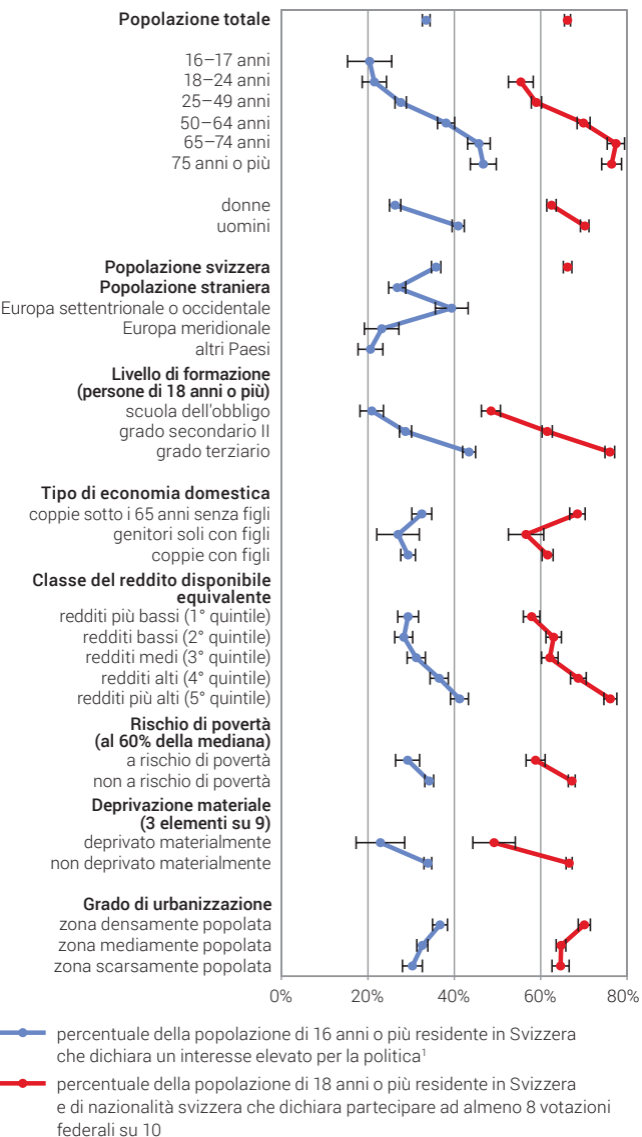

# Interesse per la politica e partecipazione alle votazioni federali, 2020

Secondo varie caratteristiche sociodemografiche

<sup>1</sup> Valori compresi tra 8 e 10 su una scala da 0 (per niente interessato/a) a 10 (molto interessato/a).

Il periodo di riferimento dei redditi SILC 2020 riguarda il 2019, cioè prima della pandemia di COVID-19. Tutti gli altri risultati SILC 2020 si riferiscono alla situazione all'inizio della pandemia di COVID-19 (dati rilevati da gennaio a giugno 2020).