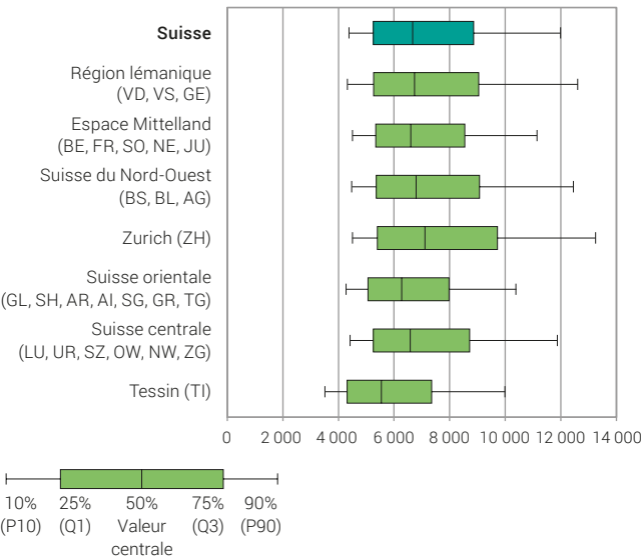

Salaire mensuel brut selon les grandes régions, en 2020

Secteur privé et secteur public ensemble

valeur centrale (médiane), quartiles (Q1, Q3) et percentiles (P10, P90), en francs