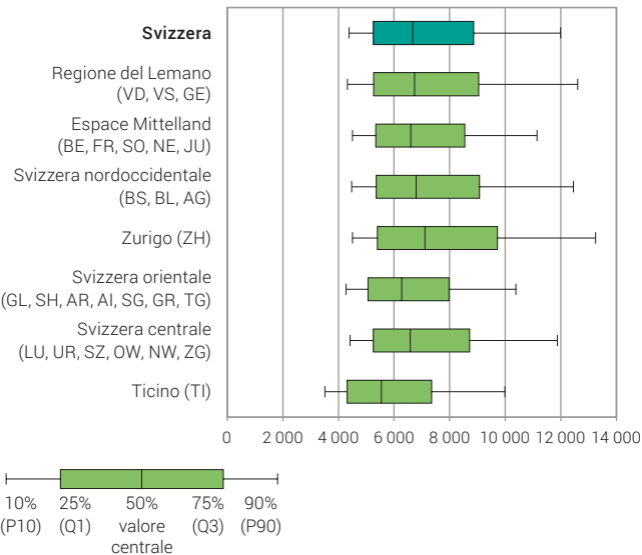

Salario mensile lordo secondo le Grandi Regioni, 2020

Settore privato e settore pubblico insieme

valore centrale (mediana), quartili (Q1, Q3) e percentili (P10, P90), in franchi