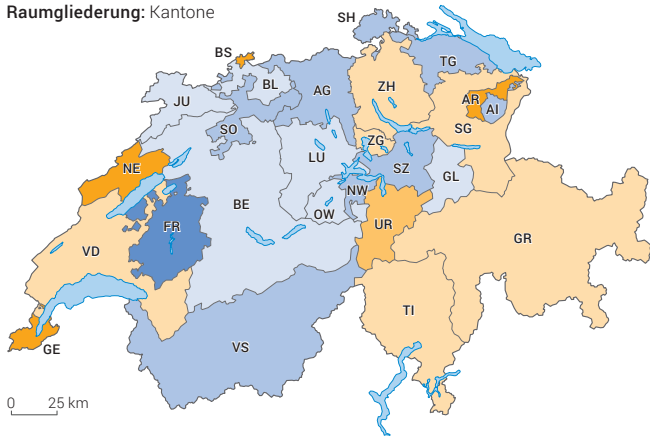

Binnenwanderungssaldo 2020

Raumgliederung: Kantone

Differenz aus Zu- und Wegzügen von anderen/in andere Regionen der Schweiz je 1 000 Einwohner/innen¹

¹ mittlere ständige Wohnbevölkerung