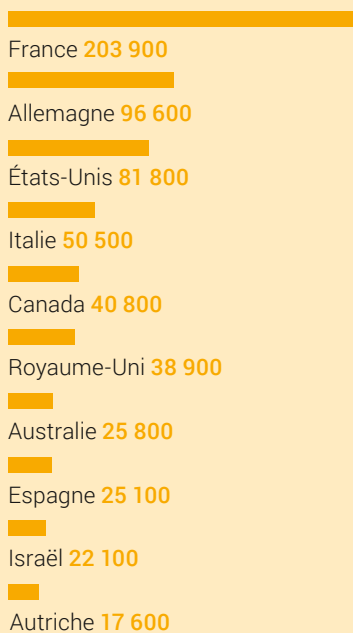

Suisses de l'étranger

788 000

Selon le sexe

361 600

426 400

Âge moyen

40 ans

45 ans

Principaux pays de résidence

(y compris les territoires hors frontières)

Proportion de Suisses de l'étranger sur l'ensemble des Suisses

Suisses de l'étranger selon le sexe et le groupe d'âges

0-17 ans

18-64 ans

65 ans ou plus

Proportion de Suisses de l'étranger selon le continent de résidence

75%

Personnes ayant plusieurs nationalités