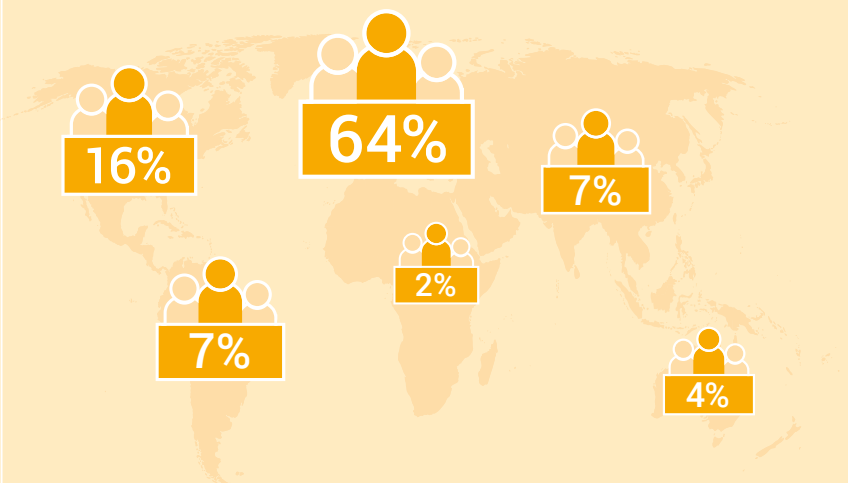

Suisses de l'étranger

788 000

Selon le sexe

361 600

426 400

Âge moyen

40 ans

45 ans

Principaux pays de résidence

(y compris les territoires hors frontières)

Proportion de Suisses de l'étranger sur l'ensemble des Suisses

Suisses de l'étranger selon le sexe et le groupe d'âges

0-17 ans

18-64 ans

65 ans ou plus

Proportion de Suisses de l'étranger selon le continent de résidence

75%

Personnes ayant plusieurs nationalités