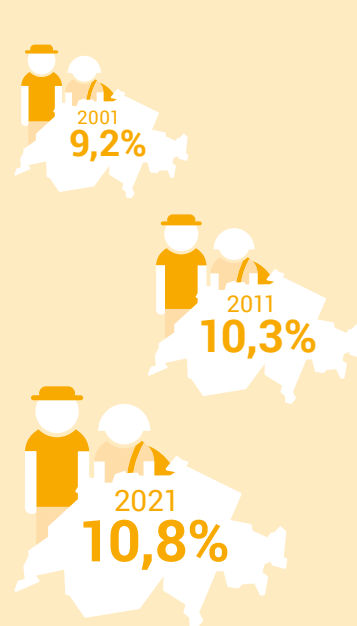

Suisses de l'étranger

788 000

Selon le sexe

361 600

426 400

Âge moyen

40 ans

45 ans

Principaux pays de résidence

(y compris les territoires hors frontières)

Proportion de Suisses de l'étranger sur l'ensemble des Suisses

Suisses de l'étranger selon le sexe et le groupe d'âges

0-17 ans

18-64 ans

65 ans ou plus

Proportion de Suisses de l'étranger selon le continent de résidence

75%

Personnes ayant plusieurs nationalités