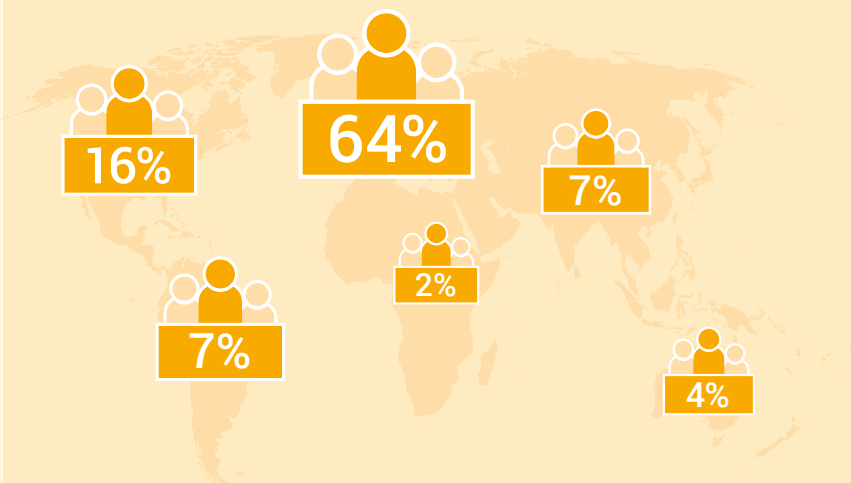

Svizzeri all'estero

788 000

Secondo il sesso

Età media
40 anni 45 anni

Principali Paesi di residenza (comprese le aree extra territoriali)

Proporzione di Svizzeri all'estero sul totale degli Svizzeri

Svizzeri all'estero secondo il sesso e il gruppo di età

0-17 anni

18-64 anni

65 anni e più

Proporzione di Svizzeri all'estero secondo il continente di residenza

75%
Persone con
multicittadinanza