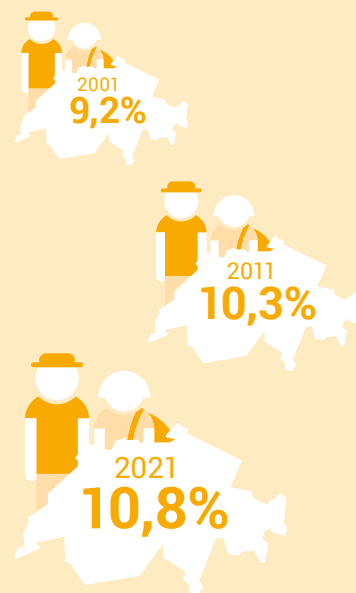

Svizzeri all'estero

788 000

Secondo il sesso

Età media
40 anni 45 anni

Principali Paesi di residenza (comprese le aree extra territoriali)

Proporzione di Svizzeri all'estero sul totale degli Svizzeri

Svizzeri all'estero secondo il sesso e il gruppo di età

0-17 anni

18-64 anni

65 anni e più

Proporzione di Svizzeri all'estero secondo il continente di residenza

75%
Persone con
multicittadinanza