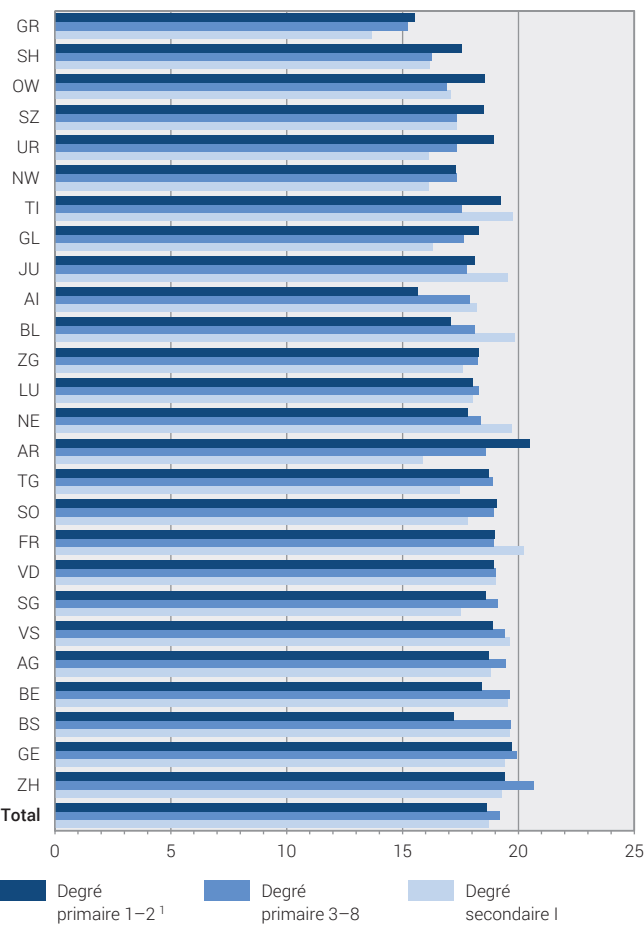

# Taille des classes selon le canton de l'école, en 2020/21

Nombre d'élèves par classe

<sup>1</sup> Anciennement « Degré préscolaire »