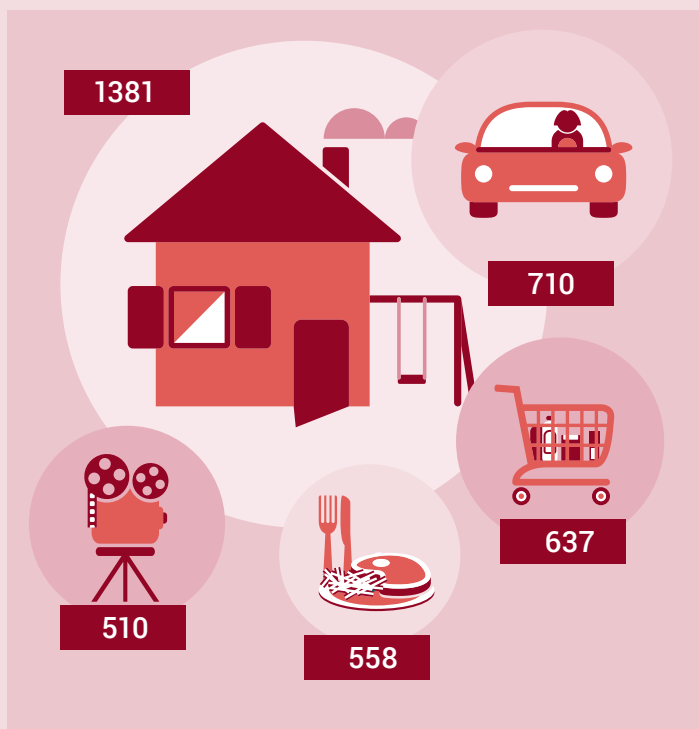

Cifre del 2020 a meno che sia indicato diversamente

Soddisfazione nei confronti della vita attuale

8,1%

della popolazione non può permettersi ogni anno una settimana di ferie

8,5% = 722 000

Persone colpite da povertà reddituale

4,2% = 158 000

Persone attive occupate colpite da povertà reddituale

Selezione di voci del budget domestico, 2019
in franchi al mese per economia domestica

Uguaglianza tra donna e uomo: attività professionale