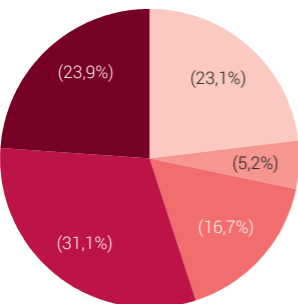

Situation professionnelle des mères seules avec enfant(s) dans le ménage, en 2021

Selon l'âge de l'enfant le plus jeune

De 0 à 3 ans

De 4 à 12 ans

De 13 à 24 ans

(Chiffre): les chiffres sont une extrapolation basée sur moins de 50 observations.
Les résultats sont à interpréter avec beaucoup de précaution.