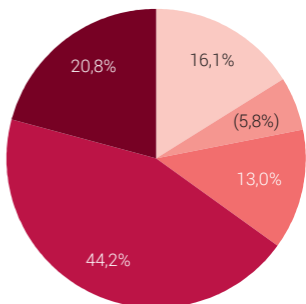

Situation professionnelle des mères seules avec enfant(s) dans le ménage, en 2021

Selon l'âge de l'enfant le plus jeune

De 0 à 3 ans

De 4 à 12 ans

De 13 à 24 ans

(Chiffre): les chiffres sont une extrapolation basée sur moins de 50 observations.
Les résultats sont à interpréter avec beaucoup de précaution.