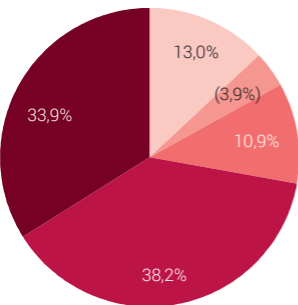

Situation professionnelle des mères seules avec enfant(s) dans le ménage, en 2021

Selon l'âge de l'enfant le plus jeune

De 0 à 3 ans

De 4 à 12 ans

De 13 à 24 ans

(Chiffre): les chiffres sont une extrapolation basée sur moins de 50 observations.
Les résultats sont à interpréter avec beaucoup de précaution.