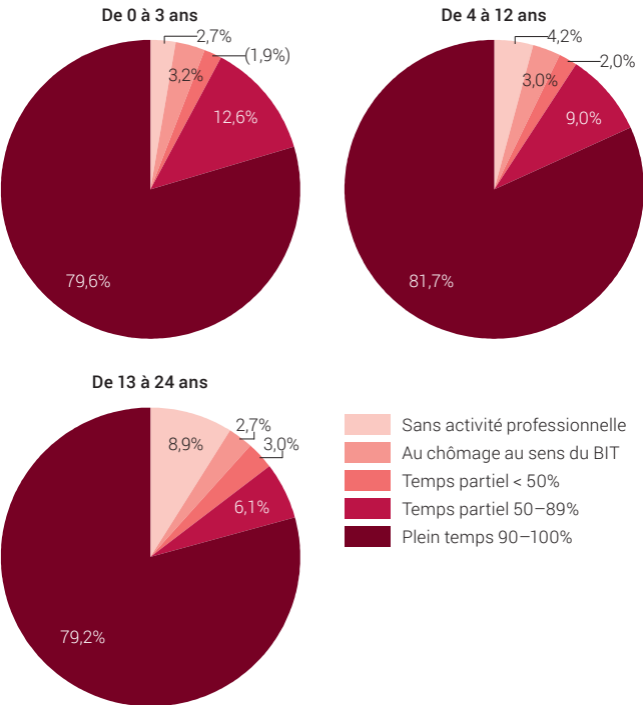

# Situation professionnelle des pères avec partenaire et enfant(s) dans le ménage, en 2021

Selon l'âge de l'enfant le plus jeune

(Chiffre): les chiffres sont une extrapolation basée sur moins de 50 observations.  
Les résultats sont à interpréter avec beaucoup de précaution.