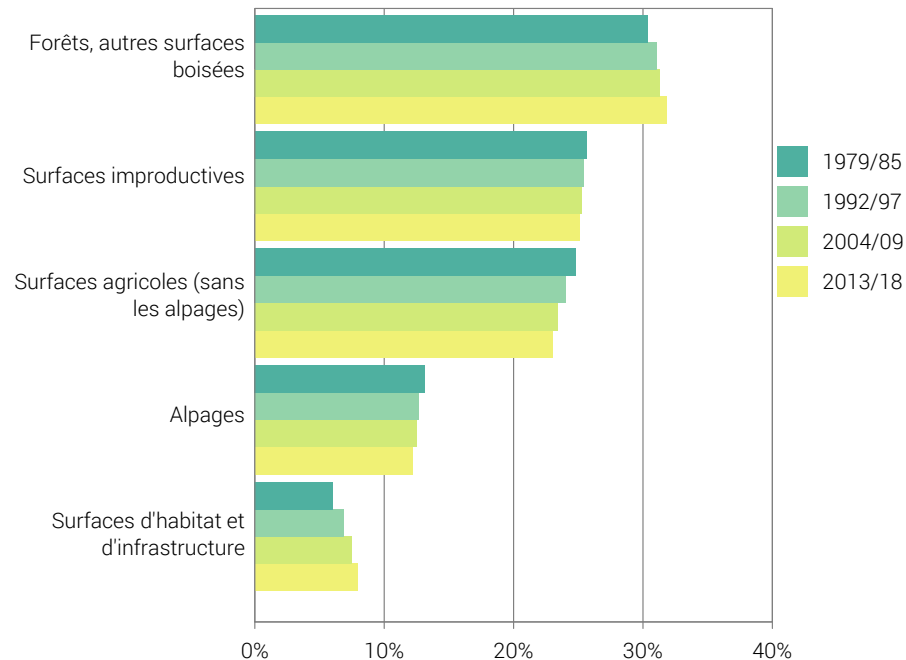

Utilisation du sol¹

¹ La surface totale de la Suisse est de 4 129 000 ha