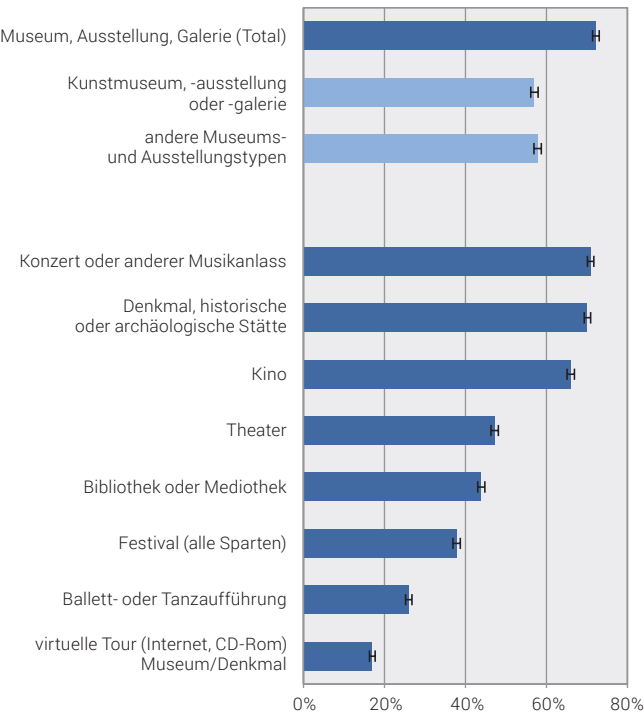

# Besuche von Museen, Ausstellungen und Galerien im Vergleich zu anderen Kultureinrichtungen, 2014

H Vertrauensintervall (95%)