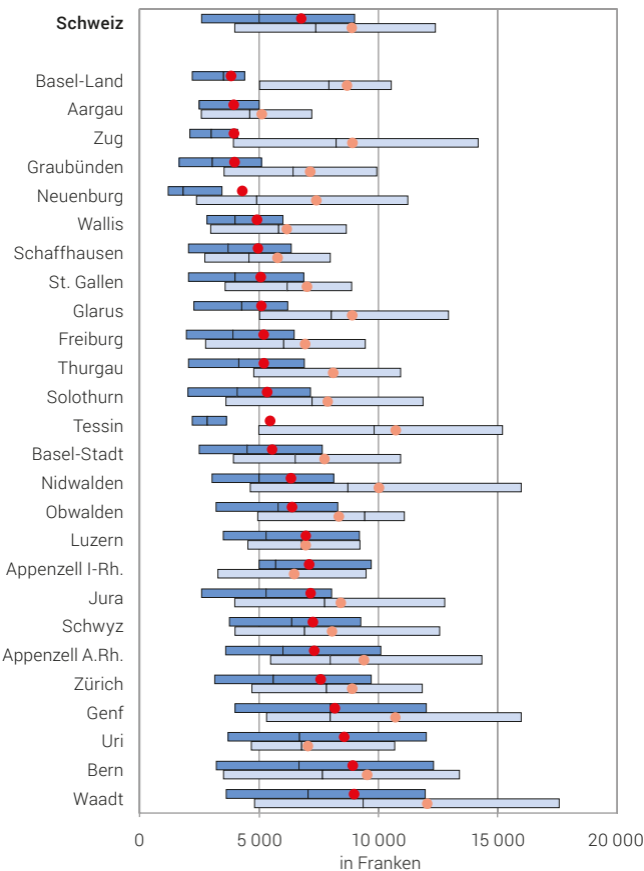

Ausbezahlter Betrag pro Bezüger/in für Stipendien nach Kanton und den nachobligatorischen Bildungstufen, 2021

Streung

Durchschnittlicher Betrag