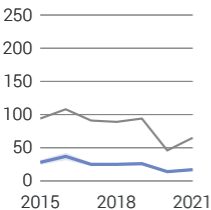

Numero medio di visite guidate

secondo il tipo di museo, 2015–2021

musei di archeologia, di storia e di etnografia

musei d'arte

musei di scienze naturali

musei regionali e locali

musei tecnici

altri musei

— media

L'intervallo di confidenza (95%) è rappresentato da un'area trasparente.