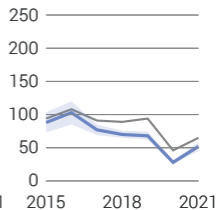

Numero medio di visite guidate

secondo il tipo di museo, 2015–2021

musei di archeologia, di storia e di etnografia

musei d'arte

musei di scienze naturali

musei regionali e locali

musei tecnici

altri musei

— media

L'intervallo di confidenza (95%) è rappresentato da un'area trasparente.