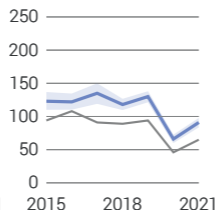

Numero medio di visite guidate

secondo il tipo di museo, 2015–2021

musei di archeologia, di storia e di etnografia

musei d'arte

musei di scienze naturali

musei regionali e locali

musei tecnici

altri musei

— media

L'intervallo di confidenza (95%) è rappresentato da un'area trasparente.