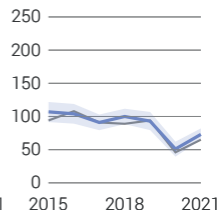

Numero medio di visite guidate

secondo il tipo di museo, 2015–2021

musei di archeologia, di storia e di etnografia

musei d'arte

musei di scienze naturali

musei regionali e locali

musei tecnici

altri musei

— media

L'intervallo di confidenza (95%) è rappresentato da un'area trasparente.