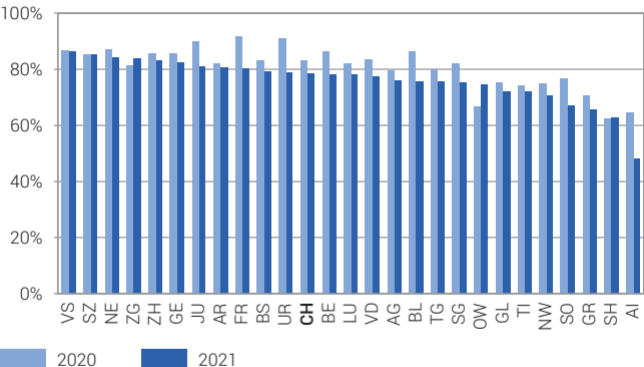

SH-AsylStat: Sozialhilfequote im Asylbereich nach Kanton, 2020 und 2021

Anmerkung: Die Anzahl Dossiers/Personen für den Kanton SH für das Jahr 2020 ist nicht vollständig geliefert worden (es fehlen rund 23 Personen).