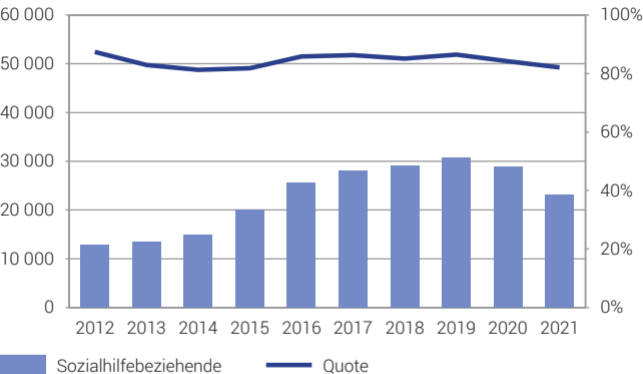

# SH-FlüStat: Sozialhilfequote und Anzahl Sozialhilfebeziehende im Flüchtlingsbereich, 2012–2021

Anmerkung: Die Anzahl Dossiers/Personen ist nicht vollständig geliefert worden:  
2012–2015: Kanton BS; 2018: Kanton VD (es fehlen rund 250 Personen).