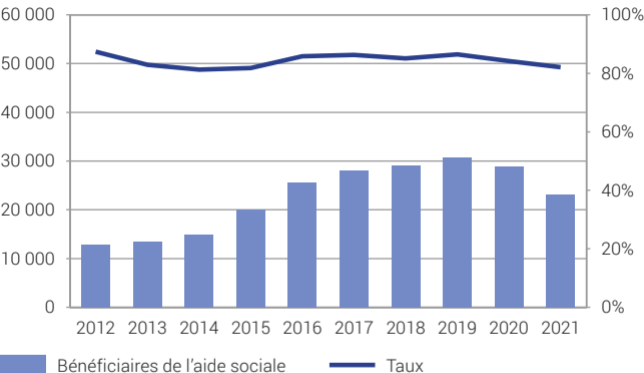

# SH-FlüStat: taux et nombre de bénéficiaires de l'aide sociale dans le domaine des réfugiés, de 2012 à 2021

Remarque: Le nombre de dossiers/personnes n'est pas complet: 2012–2015: canton de BS; 2018: canton de VD (il manquerait env. 250 personnes).