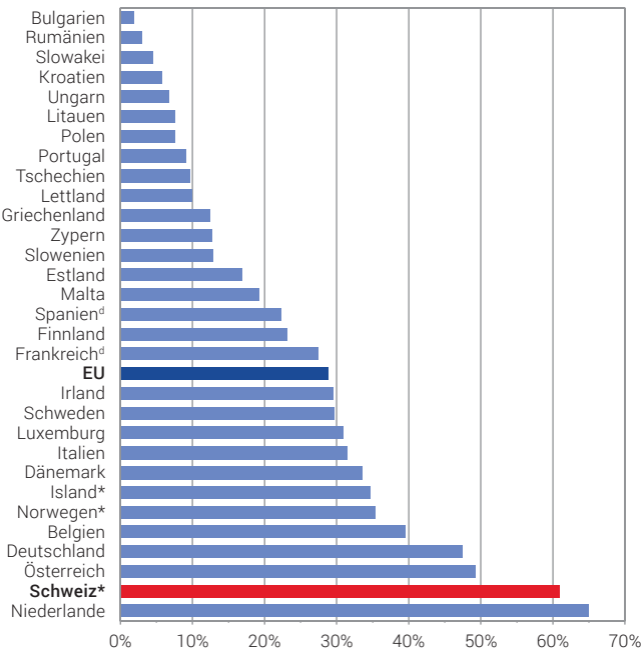

Teilzeitbeschäftigte Frauen, 2021

Gleichstellung von Frau und Mann im europäischen Vergleich
EU-Mitgliedsländer und EFTA-Staaten

In % der erwerbstätigen Frauen im Alter von 15–64 Jahren

Für Liechtenstein sind keine Daten verfügbar.

^d abweichende Definition

* Die EFTA-Staaten sind im EU-Durchschnitt nicht berücksichtigt.