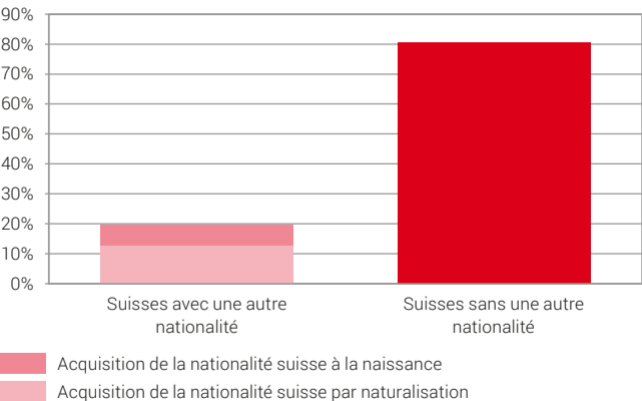

# Population résidante permanente suisse de 15 ans ou plus, en 2021

Selon la double nationalité et l'acquisition de la nationalité suisse