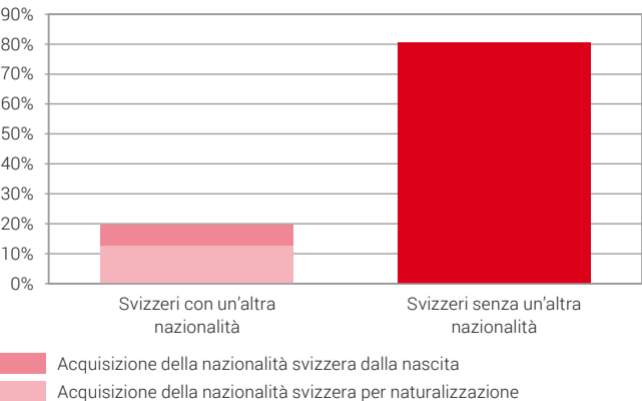

Popolazione residente permanente svizzera di 15 anni o più, 2021

Secondo la doppia cittadinanza e l'acquisizione della nazionalità svizzera

Popolazione residente permanente svizzera di 15 anni o più, 2021

Secondo la doppia cittadinanza e l'acquisizione della nazionalità svizzera