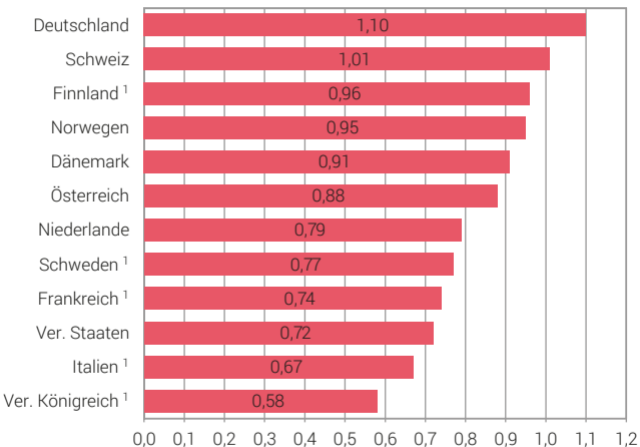

# Staatliche F+E-Mittelzuweisung (GBARD), im internationalen Vergleich, 2021

In % des BIP

<sup>1</sup> 2020