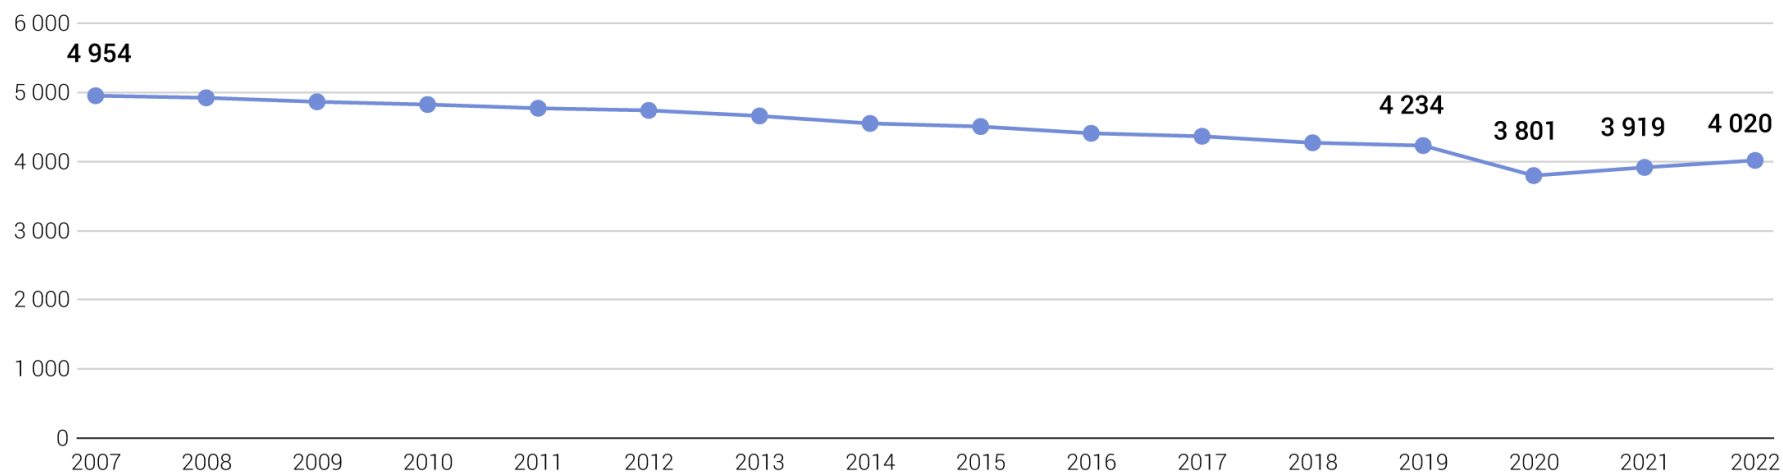

¹ Anzahl der im Erhebungsmonat während mindestens einem Tag geöffneten Betriebe, im Jahresdurchschnitt