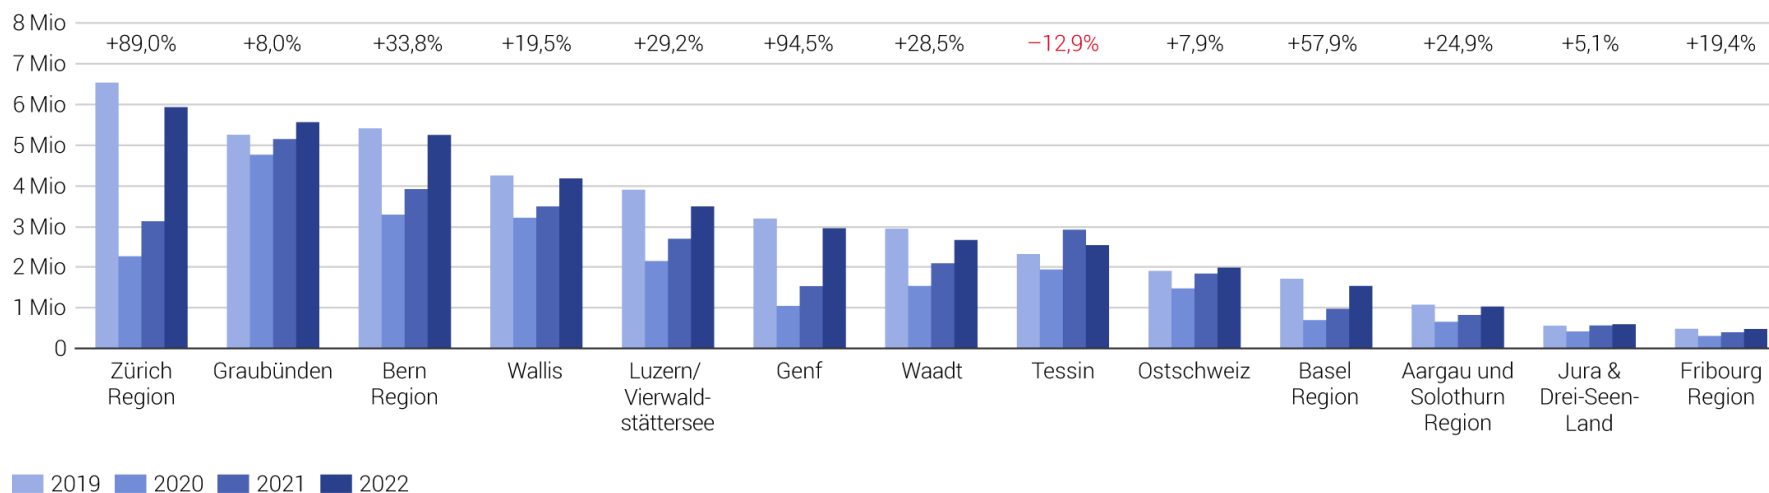

Hotels und Kurbetriebe: Logiernächte in Millionen und Entwicklung 2021/2022

Quelle: BFS – Beherbergungstatistik HESTA 2022

© BFS 2023