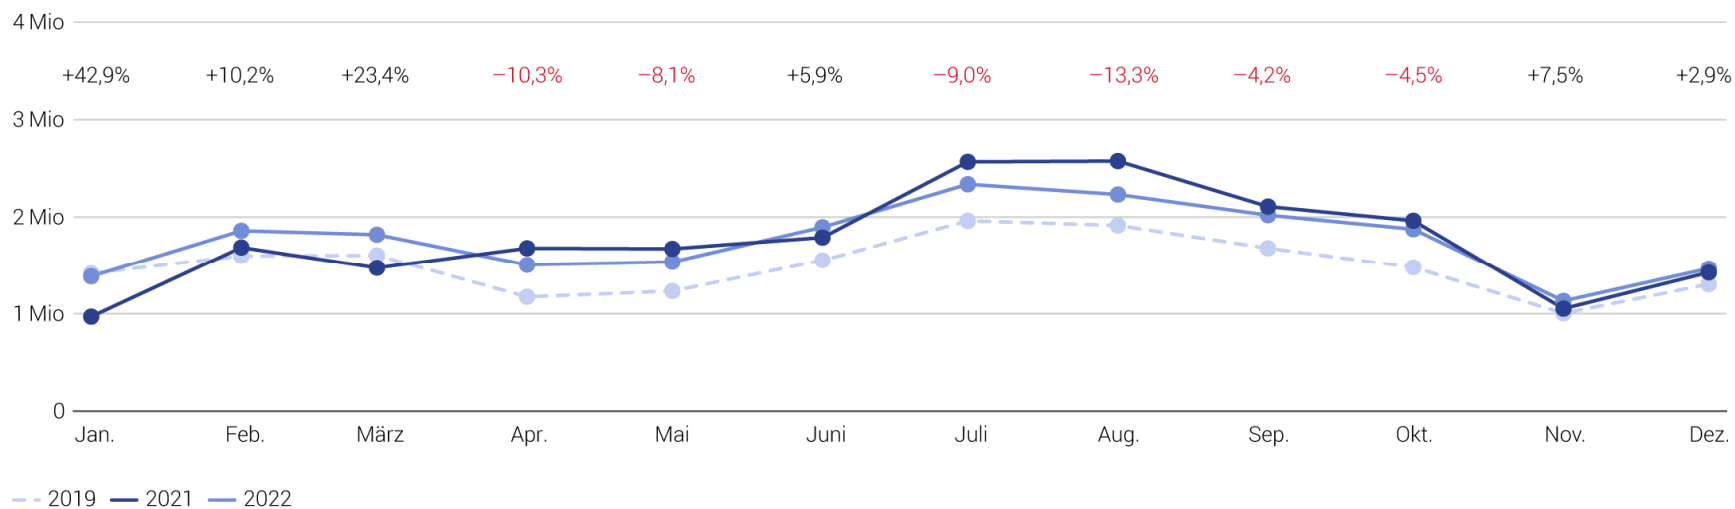

# Entwicklung der ausländischen Logiernächte

Hotels und Kurbetriebe: Entwicklung der ausländischen Logiernächte und stärkste absolute Zunahmen 2021/2022

Quelle: BFS – Beherbergungstatistik HESTA 2022

© BFS 2023

# Monatliche Entwicklung der Logiernächte

Hotels und Kurbetriebe: Logiernächte in Millionen und Entwicklung 2021/2022

Quelle: BFS – Beherbergungstatistik HESTA 2022

© BFS 2023

# Monatliche Entwicklung der inländischen Logiernächte

Hotels und Kurbetriebe: Schweizer Logiernächte in Millionen und Entwicklung 2021/2022

Quelle: BFS – Beherbergungstatistik HESTA 2022

© BFS 2023

# Entwicklung der Logiernächte in der touristischen Wintersaison

(touristische Wintersaison: November bis April)