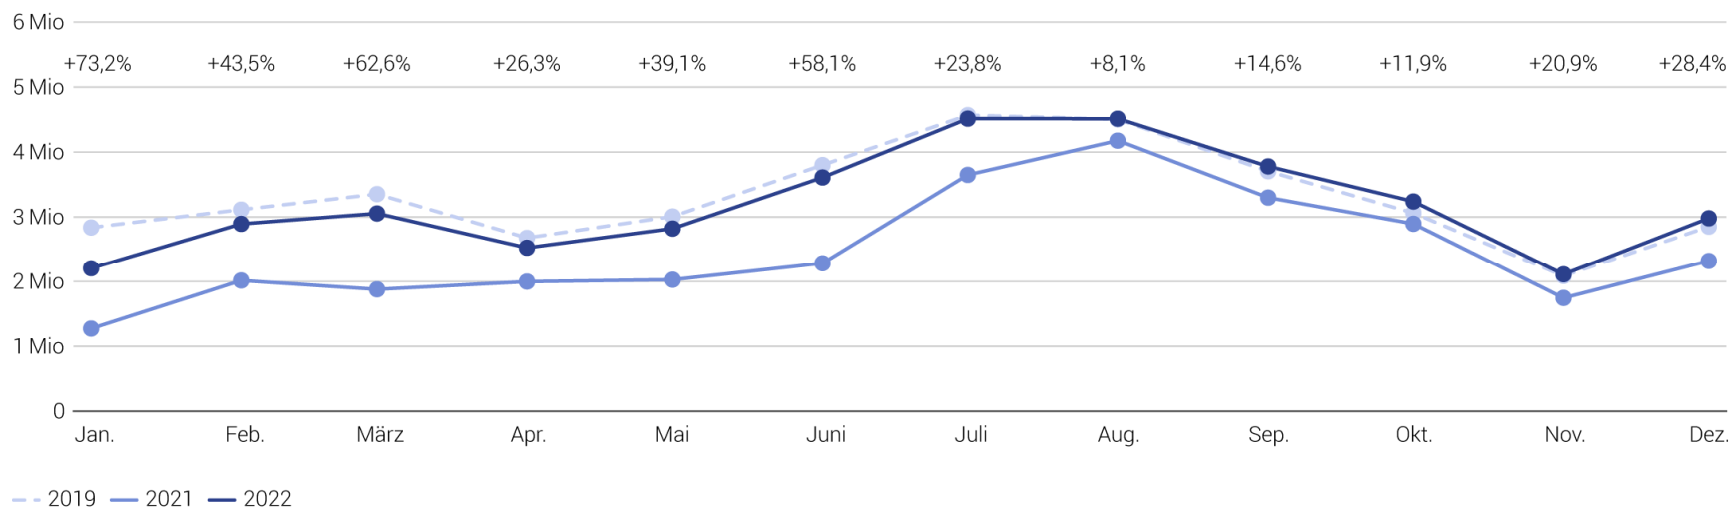

# Entwicklung der Logiernächte aus dem asiatischen und amerikanischen Kontinent

# Entwicklung der ausländischen Logiernächte

Hotels und Kurbetriebe: Entwicklung der ausländischen Logiernächte und stärkste absolute Zunahmen 2021/2022

Quelle: BFS – Beherbergungstatistik HESTA 2022

© BFS 2023

# Monatliche Entwicklung der Logiernächte

Hotels und Kurbetriebe: Logiernächte in Millionen und Entwicklung 2021/2022

Quelle: BFS – Beherbergungstatistik HESTA 2022

© BFS 2023