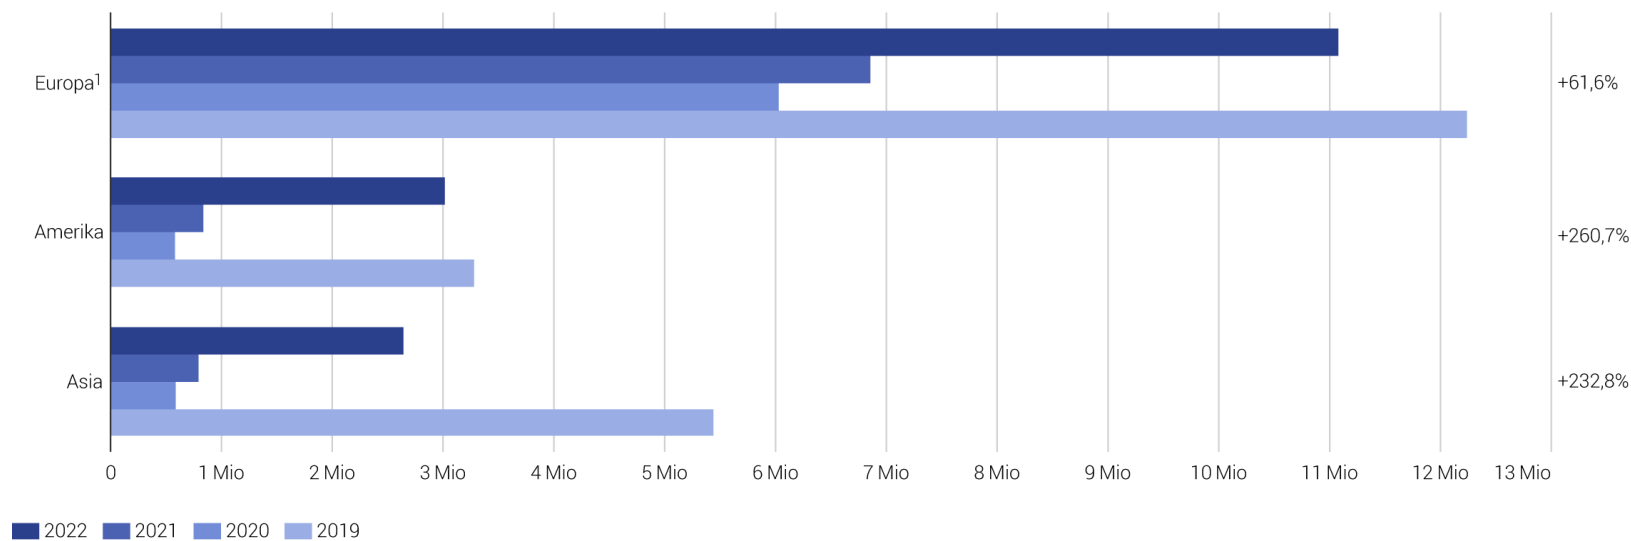

# Entwicklung der Logiernächte nach Herkunft der Gäste

## Hotels und Kurbetriebe: Logiernächte in Millionen

<sup>1</sup> Keine Daten für das Jahr 2004 verfügbar

# Entwicklung der Logiernächte nach Herkunftskontinent

Hotels und Kurbetriebe: Logiernächte in Millionen und Entwicklung 2021/2022

<sup>1</sup> ohne Schweiz, inkl. Türkei und Russland

Quelle: BFS – Beherbergungstatistik HESTA 2022