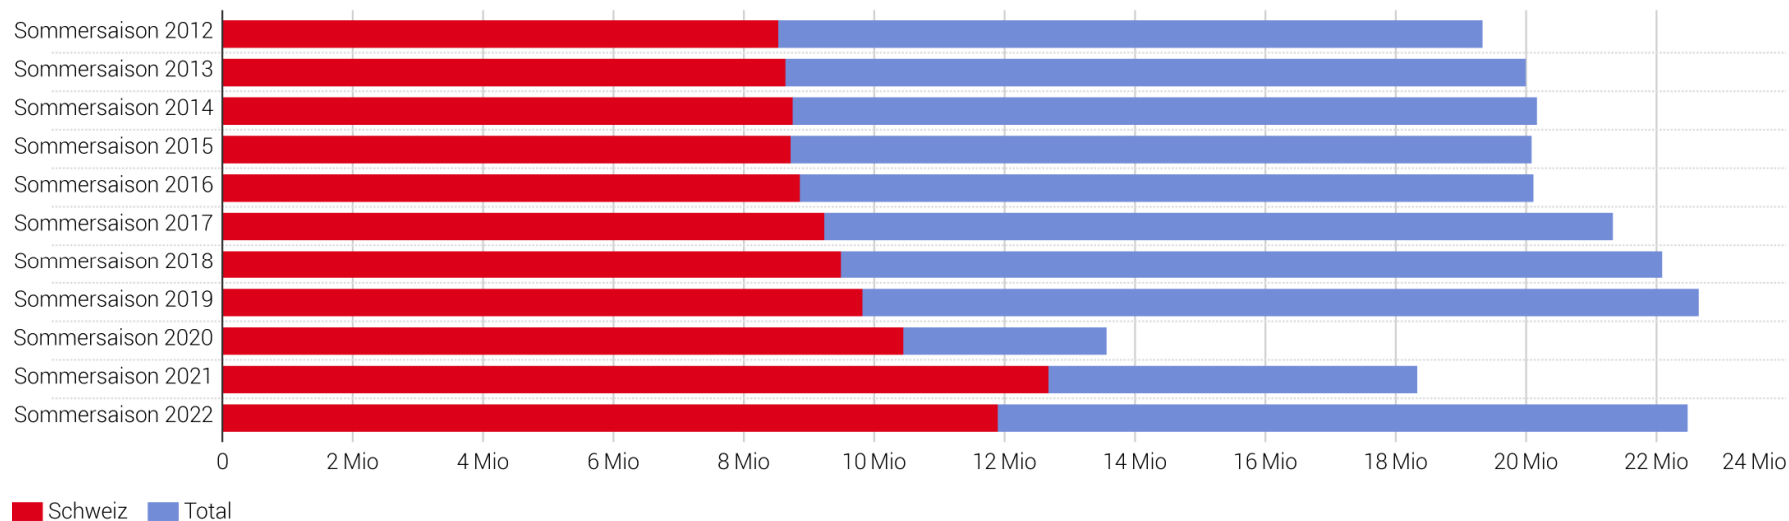

Quelle: BFS – Beherbergungstatistik HESTA 2022

© BFS 2023