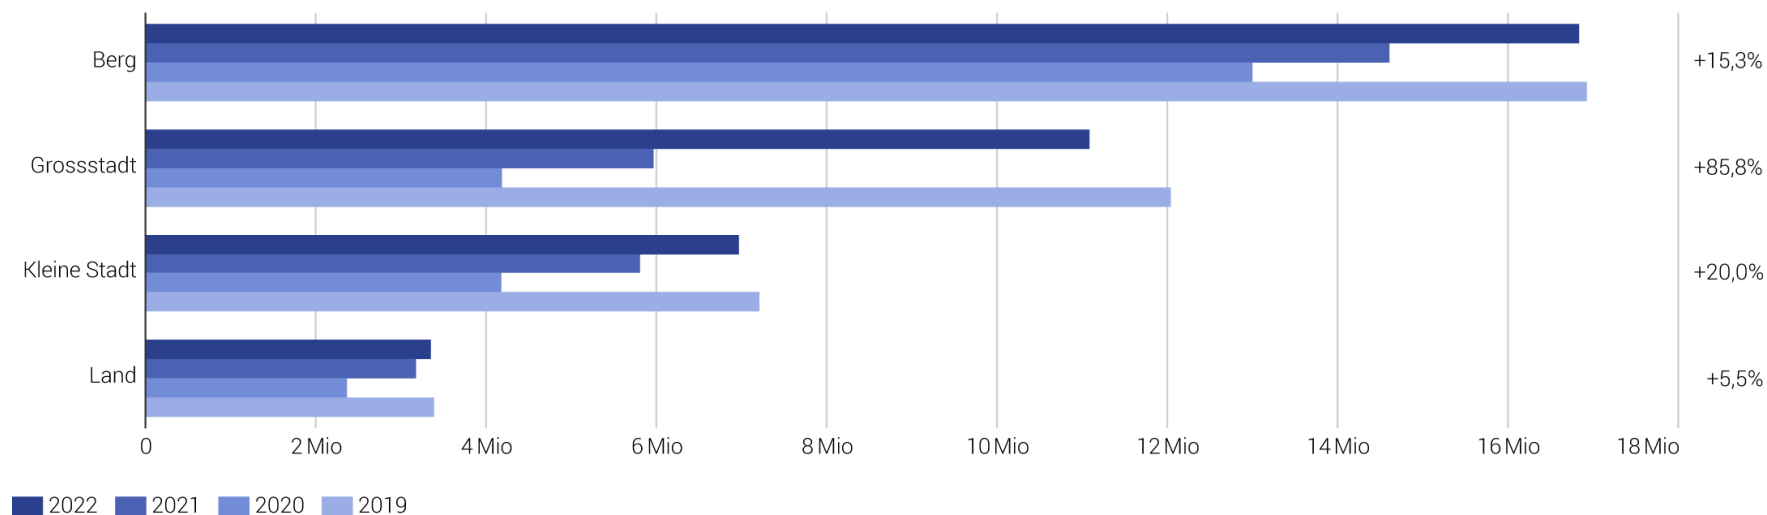

# Entwicklung der Logiernächte in der touristischen Sommersaison

(touristische Sommersaison: Mai bis Oktober)

## Hotels und Kurbetriebe: Logiernächte in Millionen

Quelle: BFS – Beherbergungstatistik HESTA 2022

© BFS 2023

# Entwicklung der Logiernächte nach ST-Zonen\*

\*Von Schweiz Tourismus definierte geografische Zonen

Hotels und Kurbetriebe: Logiernächte in Millionen und Entwicklung 2021/2022

Quelle: BFS – Beherbergungstatistik HESTA 2022