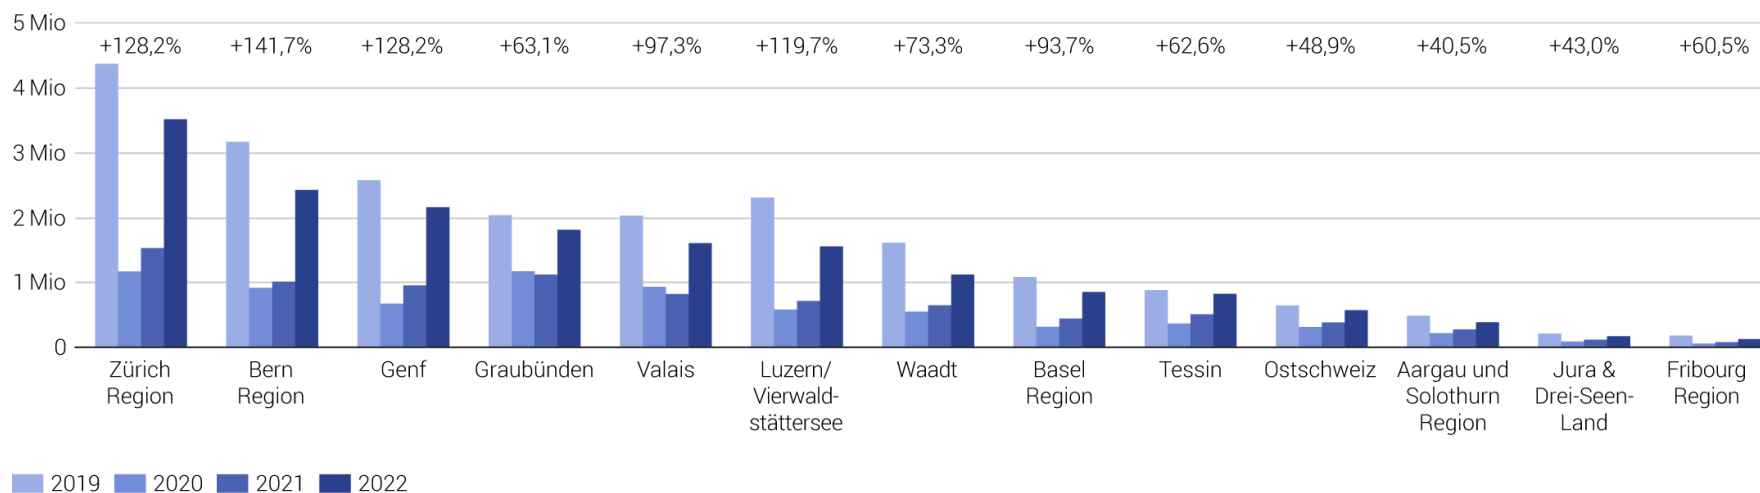

Hotels und Kurbetriebe: Ausländischer Logiernächte in Millionen und Entwicklung 2021/2022

Quelle: BFS – Beherbergungstatistik HESTA 2022

© BFS 2023