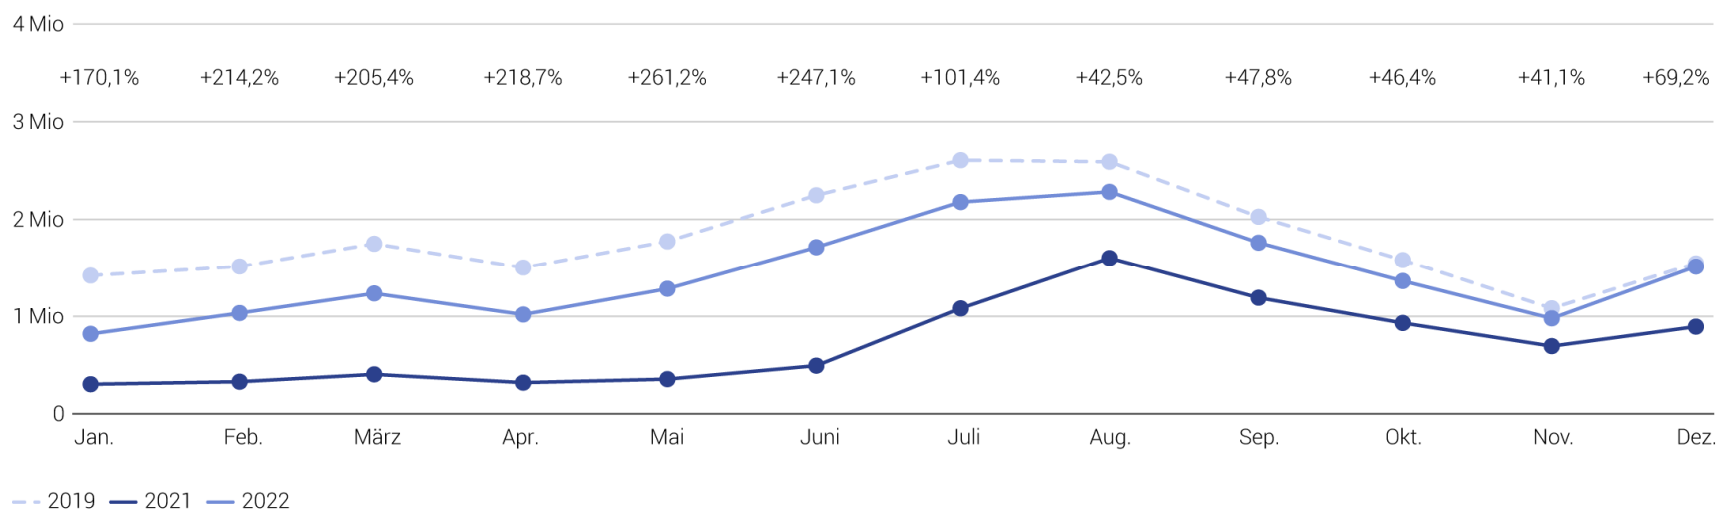

# Monatliche Entwicklung der Logiernächte

Hotels und Kurbetriebe: Logiernächte in Millionen und Entwicklung 2021/2022

Quelle: BFS – Beherbergungstatistik HESTA 2022

© BFS 2023

# Monatliche Entwicklung der inländischen Logiernächte

Hotels und Kurbetriebe: Schweizer Logiernächte in Millionen und Entwicklung 2021/2022

Quelle: BFS – Beherbergungstatistik HESTA 2022

© BFS 2023

# Monatliche Entwicklung der ausländischen Logiernächte

Hotels und Kurbetriebe: Ausländische Logiernächte in Millionen und Entwicklung 2021/2022

Quelle: BFS – Beherbergungstatistik HESTA 2022

© BFS 2023

# Entwicklung der Logiernächte in der touristischen Wintersaison

(touristische Wintersaison: November bis April)