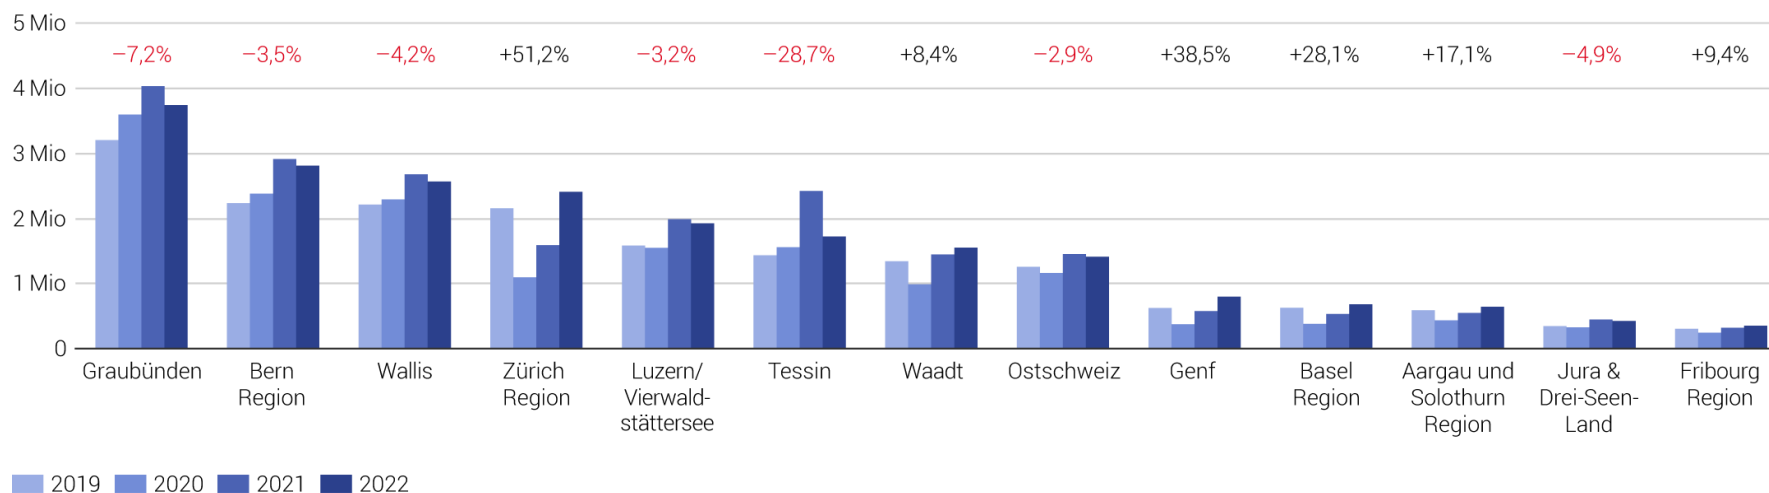

# Logiernächteentwicklung nach Tourismusregion

Hotels und Kurbetriebe: Logiernächte in Millionen und Entwicklung 2021/2022

Quelle: BFS – Beherbergungstatistik HESTA 2022

© BFS 2023

# Logiernächteentwicklung der inländischen Gäste nach Tourismusregion

Hotels und Kurbetriebe: Schweizer Logiernächte in Millionen und Entwicklung 2021/2022

Quelle: BFS – Beherbergungstatistik HESTA 2022