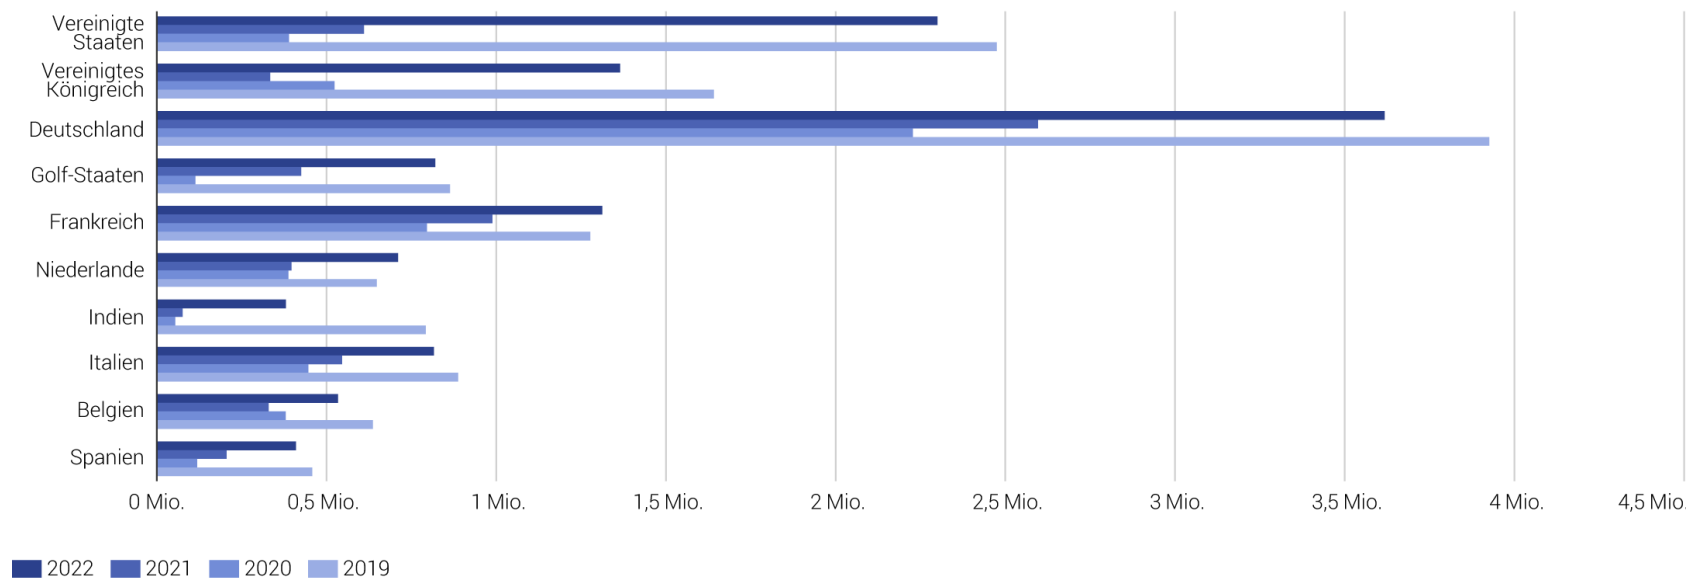

# Entwicklung der Logiernächte aus dem asiatischen und amerikanischen Kontinent

## Hotels und Kurbetriebe: Logiernächte in Millionen

Quelle: BFS – Beherbergungstatistik HESTA 2022

© BFS 2023

# Entwicklung der ausländischen Logiernächte

Hotels und Kurbetriebe: Entwicklung der ausländischen Logiernächte und stärkste absolute Zunahmen 2021/2022

Quelle: BFS – Beherbergungstatistik HESTA 2022

© BFS 2023