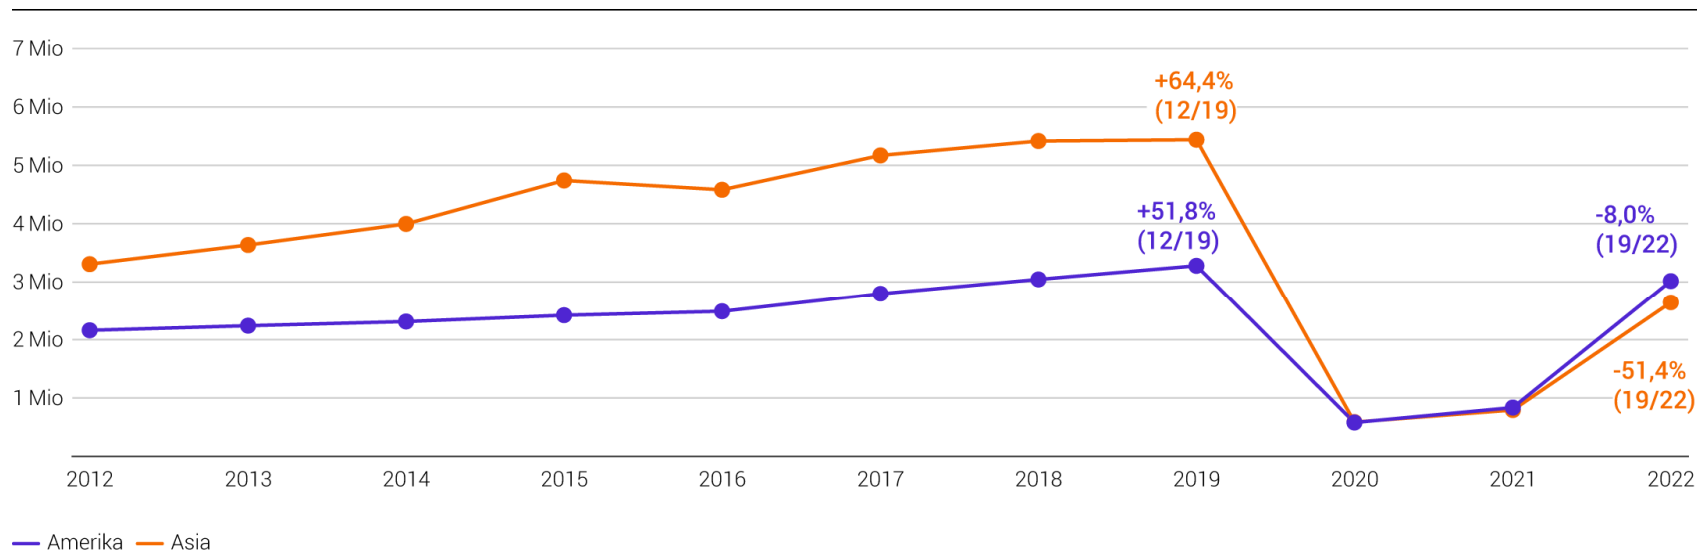

Entwicklung der Logiernächte aus dem asiatischen und amerikanischen Kontinent

Hotels und Kurbetriebe: Logiernächte in Millionen

Quelle: BFS – Beherbergungstatistik HESTA 2022

© BFS 2023