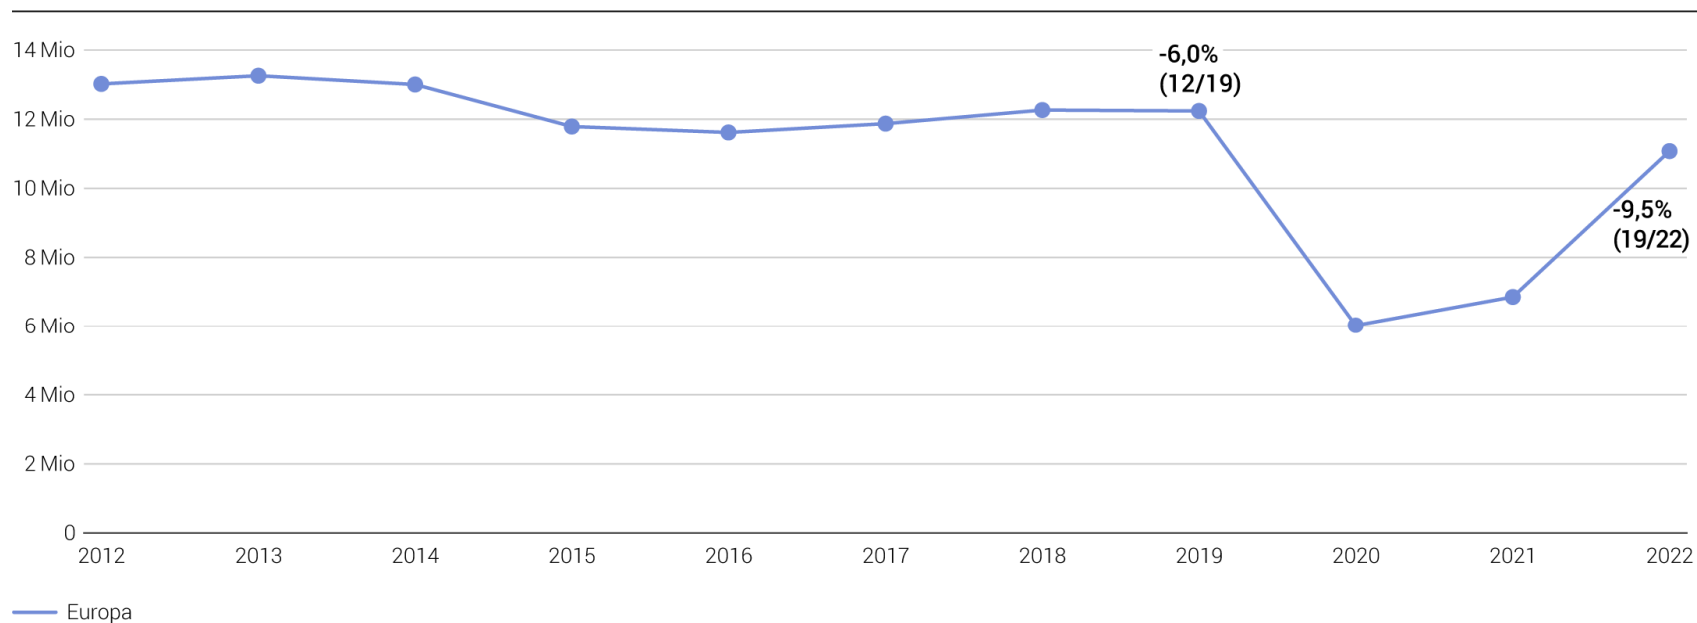

Entwicklung der Logiernächte aus dem europäischen Kontinent

Hotels und Kurbetriebe in Europa: Logiernächte in Millionen

Quelle: BFS – Beherbergungstatistik HESTA 2022

© BFS 2023