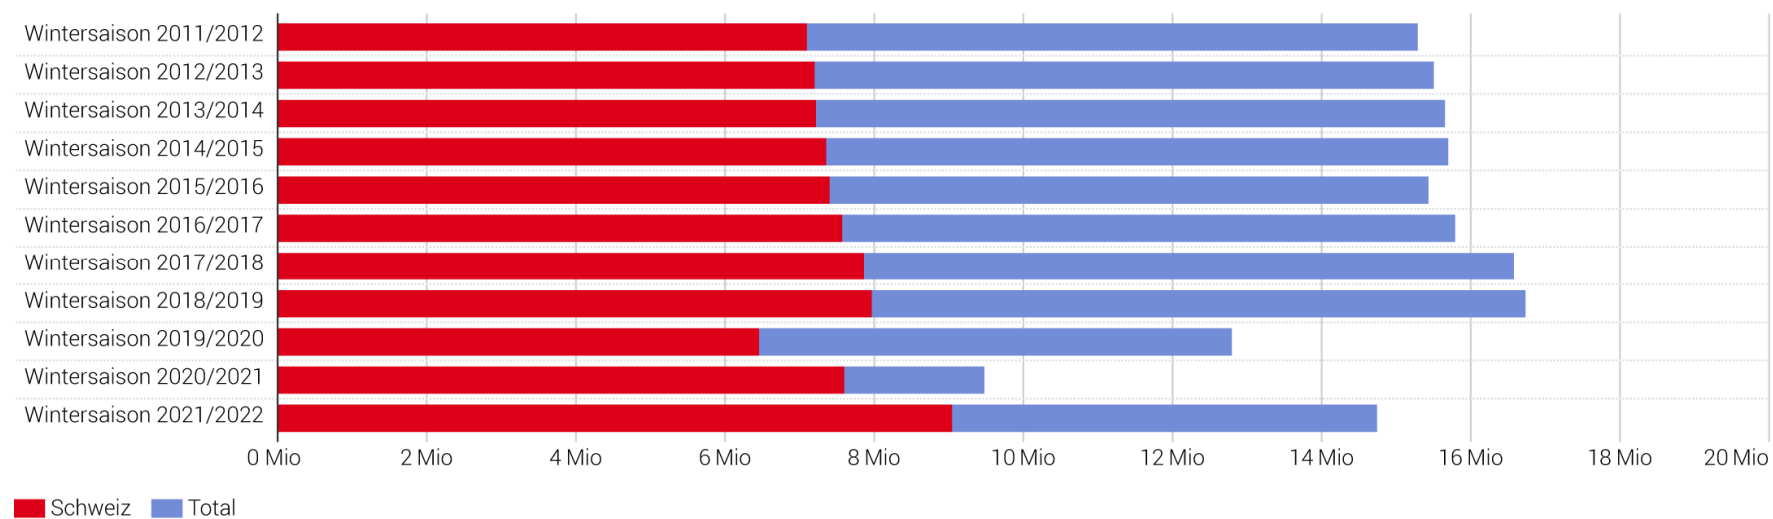

Quelle: BFS – Beherbergungstatistik HESTA 2022

© BFS 2023