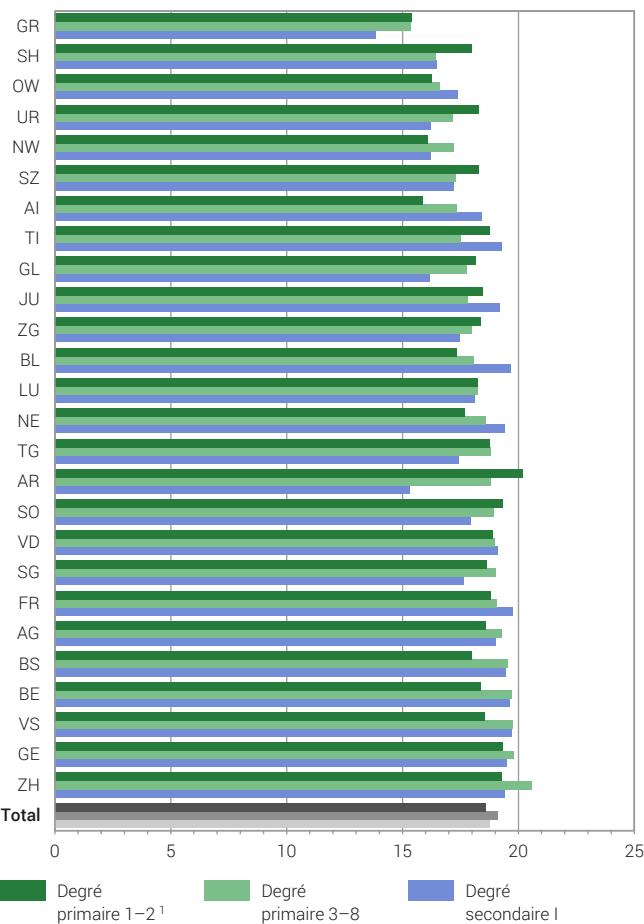

Taille des classes selon le canton de l'école, en 2021/22

Nombre d'élèves par classe

¹ Anciennement « Degré préscolaire »