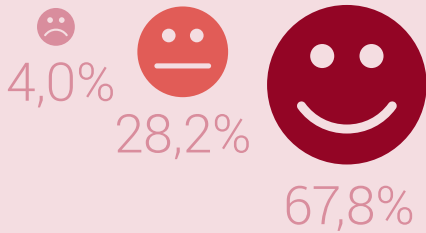

Zahlen von 2021, ausser ein anderes Jahr ist ausgewiesen

Zufriedenheit mit dem jetzigen Leben

der Bevölkerung kann sich nicht jedes Jahr eine Woche Ferien leisten

8,7% = 745 000

von Einkommensarmut betroffene Personen

4,2% = 157 000

von Einkommensarmut betroffene Erwerbstätige

Ausgewählte Posten des Haushaltsbudgets, 2020 in Franken pro Monat pro Haushalt

Gleichstellung von Frau und Mann: Erwerbstätigkeit

■ Vollzeiterwerbstätige
■ Teilzeiterwerbstätige