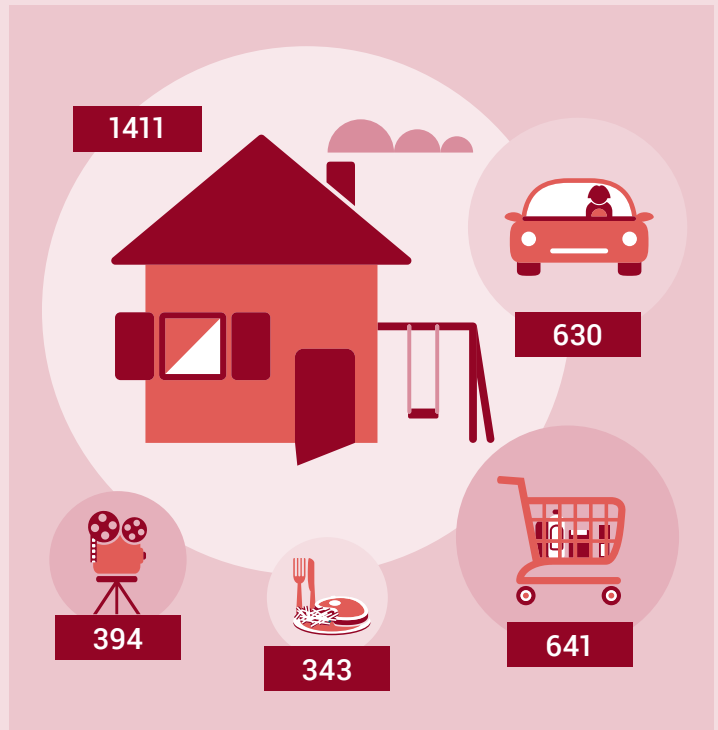

Zahlen von 2021, ausser ein anderes Jahr ist ausgewiesen

Zufriedenheit mit dem jetzigen Leben

der Bevölkerung kann sich nicht jedes Jahr eine Woche Ferien leisten

8,7% = 745 000

von Einkommensarmut betroffene Personen

4,2% = 157 000

von Einkommensarmut betroffene Erwerbstätige

Ausgewählte Posten des Haushaltsbudgets, 2020 in Franken pro Monat pro Haushalt

Gleichstellung von Frau und Mann: Erwerbstätigkeit

■ Vollzeiterwerbstätige
■ Teilzeiterwerbstätige