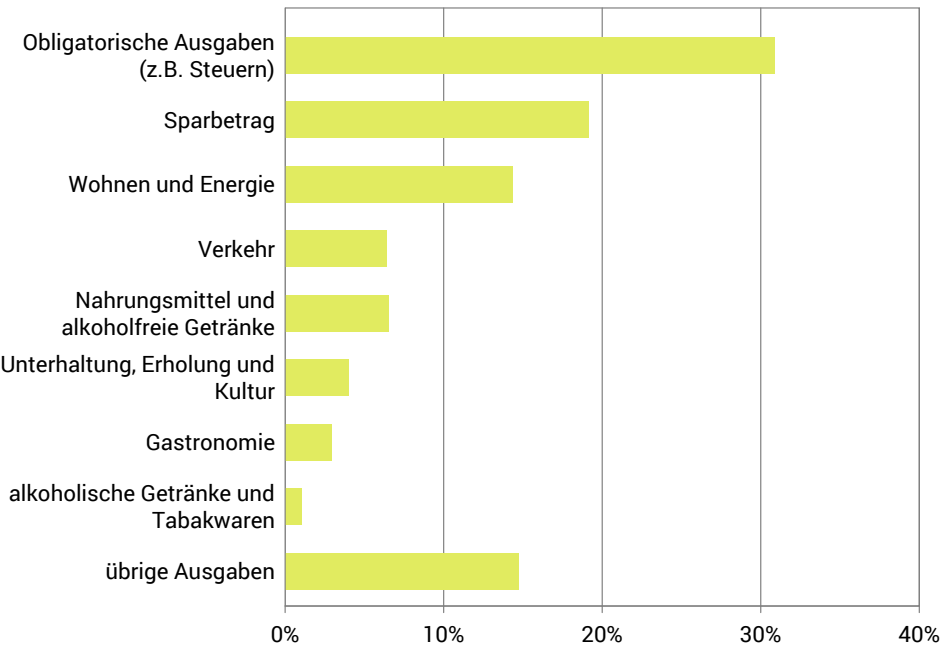

Zusammensetzung des durchschnittlichen Haushaltsbudgets, 2020

Anteile am Bruttohaushaltseinkommen (in Prozent)

Anzahl Personen pro Haushalt (Mittelwert): 2,11