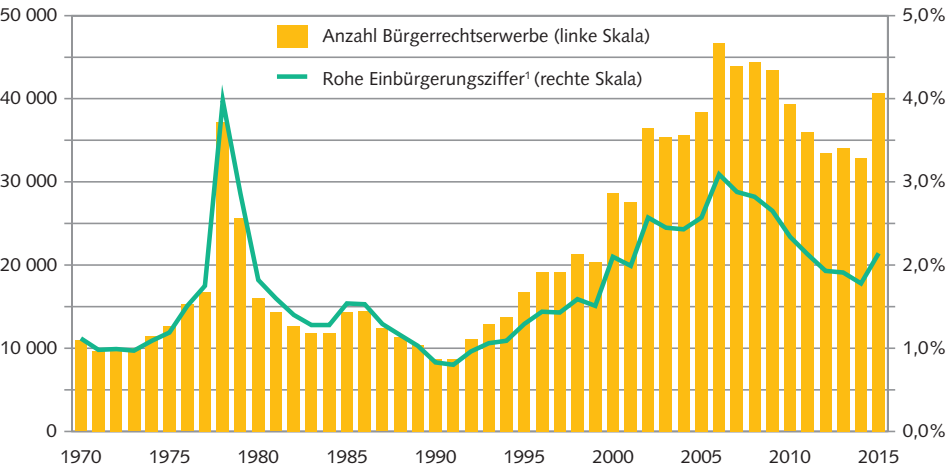

# Erwerb des Schweizer Bürgerrechts und rohe Einbürgerungsziffer

<sup>1</sup> Anzahl der das Schweizer Bürgerrecht erwerbenden Personen bezogen auf die ständige ausländische Wohnbevölkerung (nur Ausweise B und C) am Jahresanfang.