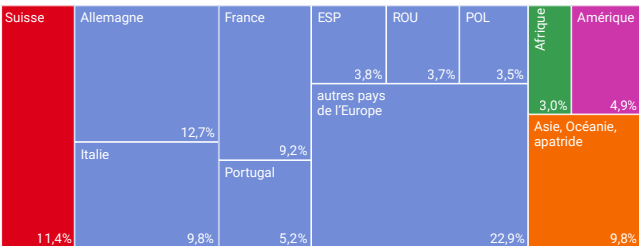

Migration internationale, en 2022

Selon la nationalité

Immigrations: 190 883, dont 70,8% de nationalité européenne

Émigrations: 122 123, dont 59,4% de nationalité européenne

Les pays individuels de l'Europe sont mentionnés s'ils participent à plus de 2% en immigration/émigration.

ESP: Espagne, ROU: Roumanie, POL: Pologne