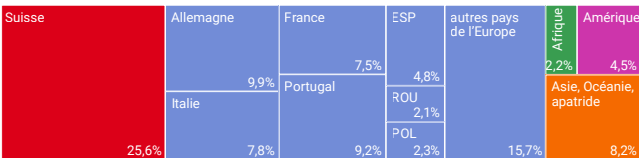

Migration internationale, en 2022

Selon la nationalité

Immigrations: 190 883, dont 70,8% de nationalité européenne

Émigrations: 122 123, dont 59,4% de nationalité européenne

Les pays individuels de l'Europe sont mentionnés s'ils participent à plus de 2% en immigration/émigration.