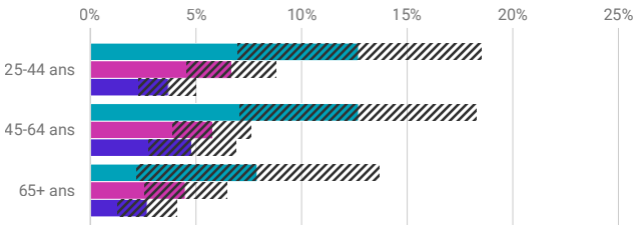

Sentiment de découragement et de déprime selon le niveau de formation, en 2021

Tout le temps ou la plupart du temps, sur une période de 4 semaines, population de 25 ans et plus vivant en ménage privé

Hommes

Femmes

/// Intervalle de confiance (95%)

Ecole obligatoire

Degré secondaire II

Degré tertiaire

Etat des données: 23.03.2023