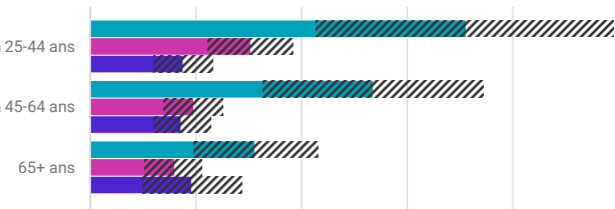

/// Intervalle de confiance (95%)

Ecole obligatoire

Degré secondaire II

Degré tertiaire

Etat des données: 23.03.2023