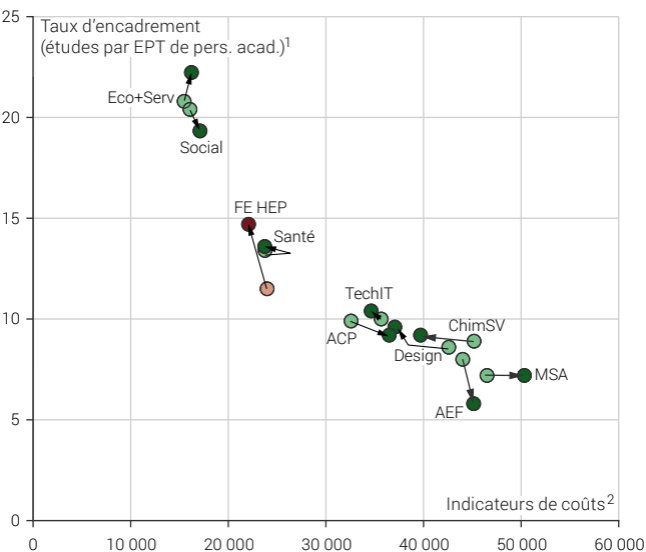

Domaines d'études aux HES et aux HEP: Coûts par étudiante et étudiant et taux d'encadrement, en 2013 et en 2022

Formation de base

ACP: Architecture, construction et planification; TechIT: Technique et IT; ChimSV: Chimie et Sciences de la vie; AEF: Agronomie et économie forestière; Eco+Serv: Economie et services; Design: Design; MSA: Musique, arts de la scène et autres arts; Social: Travail social; Santé: Santé; FE HEP: Formation des enseignants (HEP)

¹ Taux d'encadrement 2 (EPT) Étudiants en formation de base (par tête) par personnel académique consacré à l'enseignement de base (EPT)

² Coûts complets de l'enseignement de base par étudiant en formation de base (par tête; pour les HEP seulement coûts d'exploitation)