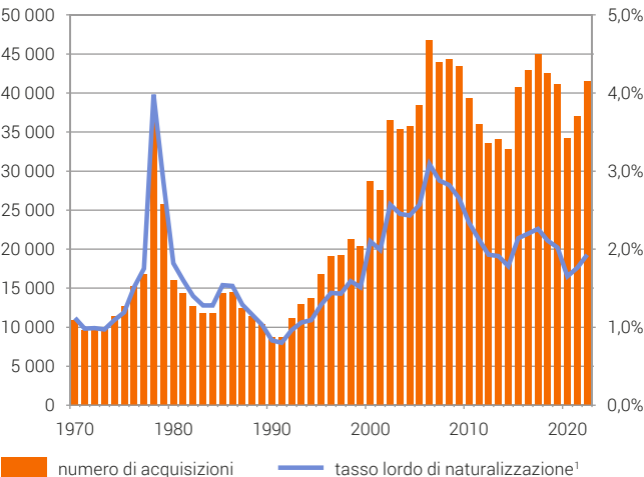

# Acquisizione della cittadinanza svizzera e tasso lordo di naturalizzazione

Numero di acquisizioni

Tasso lordo di naturalizzazione

<sup>1</sup> numero di acquisizioni della nazionalità svizzera in un anno civile rispetto alla popolazione residente permanente straniera (permessi B e C) all'inizio dell'anno