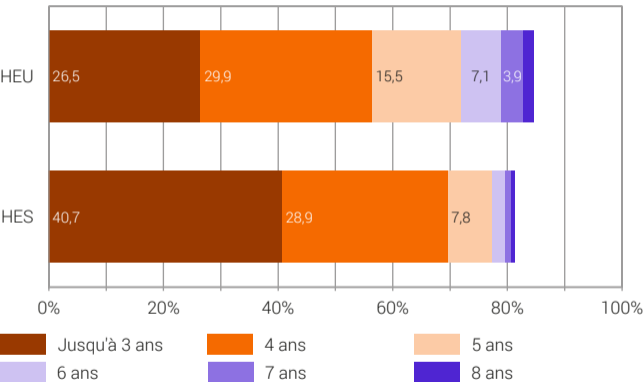

Taux de réussite HE selon le type de haute école, cohorte d'entrants 2014

En % de la cohorte d'entrants domiciliés en Suisse avant le début des études: durée écoulée jusqu'à l'obtention du bachelor

Remarque: la réussite inclut également l'obtention du bachelor dans un autre type de haute école et/ou un autre domaine d'études que ceux choisis à l'entrée des études.