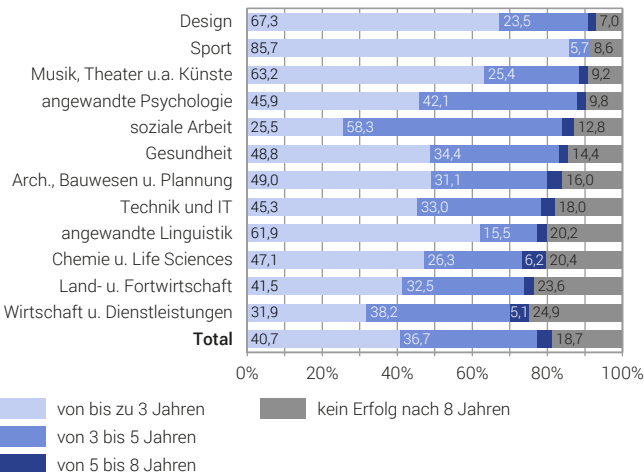

Fachhochschulen

Bemerkung: Als Erfolg gelten auch Bachelorabschlüsse, die an einem anderen Hochschultyp und/oder in einem anderen Fachbereich als zu Beginn des Studiums erworben wurden.