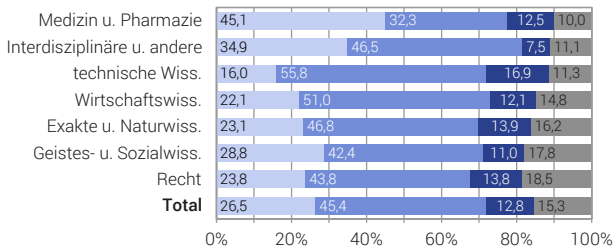

Studienerfolgsquote HS nach Fachbereichsgruppe, Eintrittskohorte 2014

In % der Eintrittskohorte mit Wohnsitz in der Schweiz vor Studienbeginn:
Dauer bis zum Erwerb des Bachelorabschlusses

Universitäre Hochschulen