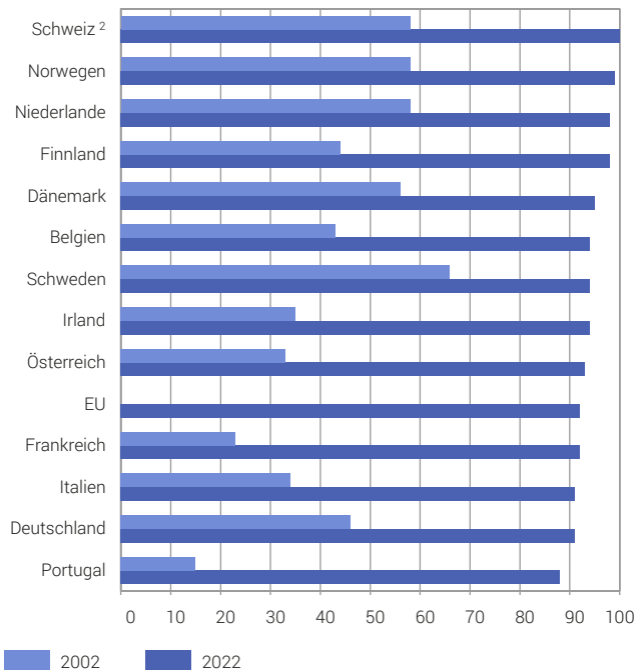

Internetzugang der Haushalte im internationalen Vergleich, 2002 und 2022

In % der Haushalte ¹

¹ EU und Schweiz ab 2020: in % der Haushalte mit mindestens einer Person im Alter von 16 bis 74 Jahren

² Daten 2023 anstatt 2022