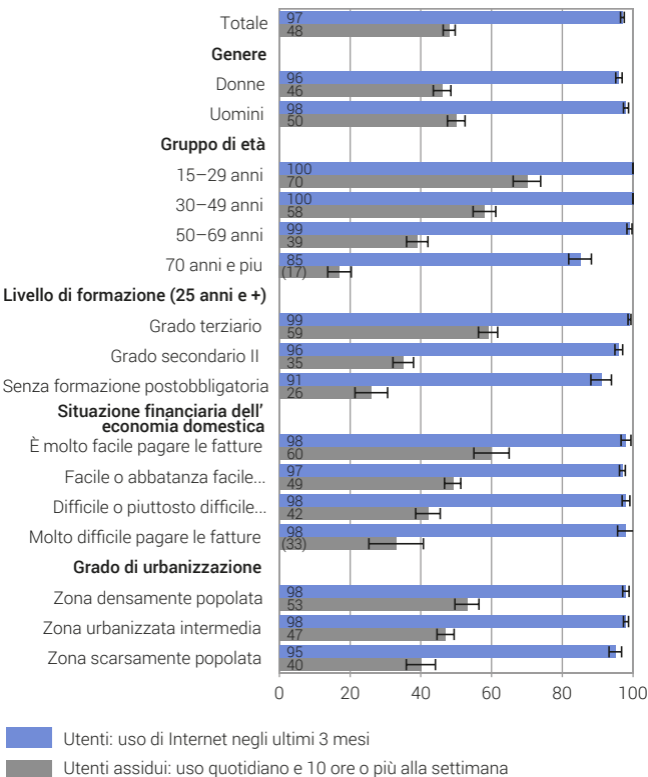

Utenti e utenti assidui di Internet nel 2023

In % della popolazione¹

¹ Persone tra i 15 e gli 88 anni

(n) Alto coefficiente di variazione (10% < CV < 30%)

— Intervallo di confidenza a 95%