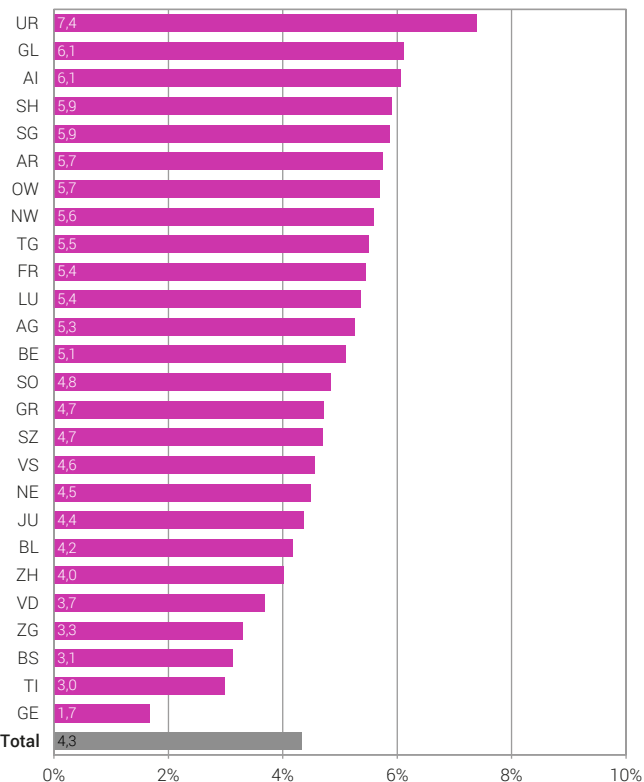

Lehrstellenquote nach Kanton der Arbeitsstätte, 2021

Lernenden in % der Beschäftigten (VZÄ)¹

¹ Nicht AHV-pflichtige Lernende sind im Total der Beschäftigten enthalten.