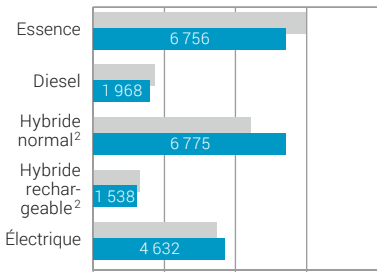

# Nouvelles mises en circulation de voitures de tourisme

Données mensuelles

**Total: au cours des 12 derniers mois disponibles, en comparaison avec le même mois de l'année précédente**

Nombre de véhicules; variation en %

**Selon le carburant<sup>1</sup>: novembre 2023, en comparaison avec le même mois de l'année précédente**

Nombre de véhicules

Variation, en %

■ novembre 2022 ■ novembre 2023

Remarque: données provisoires pour janvier-novembre 2022/23; état: 3 décembre