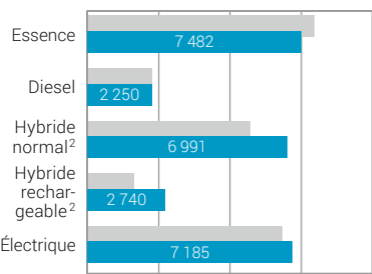

Nouvelles mises en circulation de voitures de tourisme

Données mensuelles

Total: au cours des 12 derniers mois disponibles, en comparaison avec le même mois de l'année précédente

Nombre de véhicules; variation en %

Selon le carburant¹: décembre 2023, en comparaison avec le même mois de l'année précédente

Nombre de véhicules

Variation, en %

■ décembre 2022 ■ décembre 2023

¹ Le graphique ne mentionne pas les autres types de carburants (gaz, hydrogène, etc.): au total 3 nouvelles mises en circulation en décembre 2023 (-86% par rapport à décembre 2022)