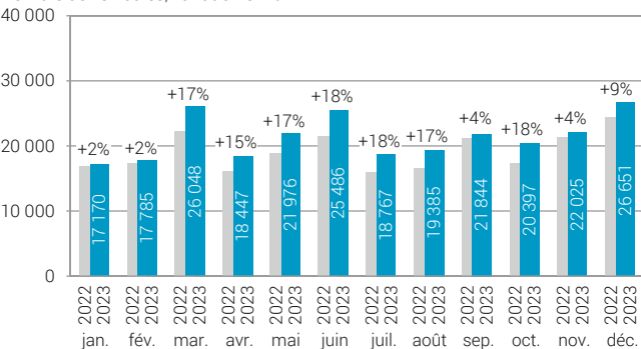

Nouvelles mises en circulation de voitures de tourisme

Données mensuelles

Total: au cours des 12 derniers mois disponibles, en comparaison avec le même mois de l'année précédente

Nombre de véhicules; variation en %

Selon le carburant¹: décembre 2023, en comparaison avec le même mois de l'année précédente

Nombre de véhicules

Variation, en %

■ décembre 2022 ■ décembre 2023

¹ Le graphique ne mentionne pas les autres types de carburants (gaz, hydrogène, etc.): au total 3 nouvelles mises en circulation en décembre 2023 (-86% par rapport à décembre 2022)