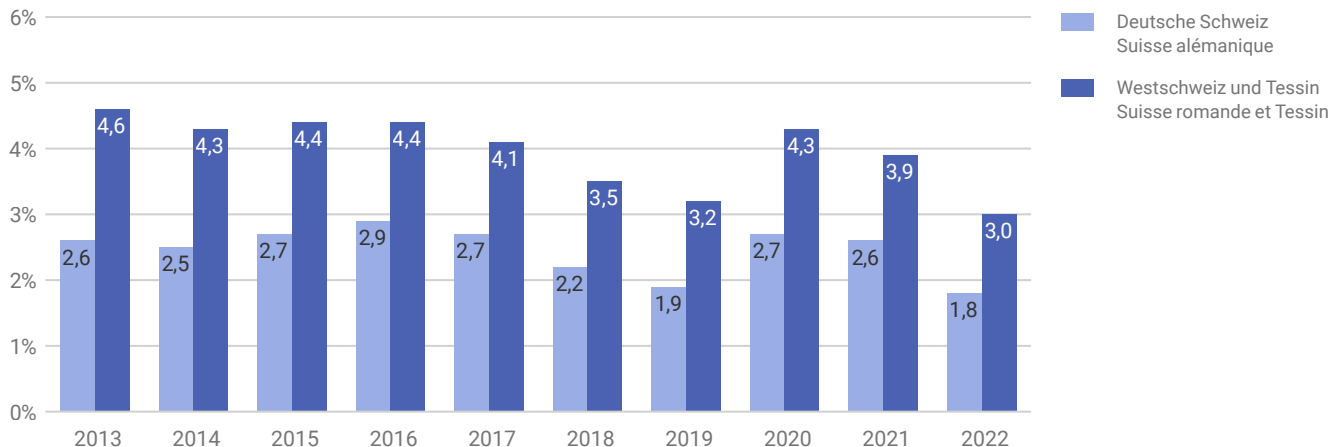

Entwicklung der Arbeitslosigkeit nach Regionen

Évolution du chômage par régions

2012 bis 2013: Basis Strukturhebung 2010, 2014 bis 2016: Basis Pooling 2012–2014, 2017 bis 2019: Basis Pooling 2015–2017, ab 2020: Basis Pooling 2018–2020
Entre 2012 et 2013, base relevé structurel 2010, entre 2014 et 2016 Pooling 2012–2014, entre 2017 et 2019 Pooling 2015–2017, à partir de 2020 Pooling 2018–2020