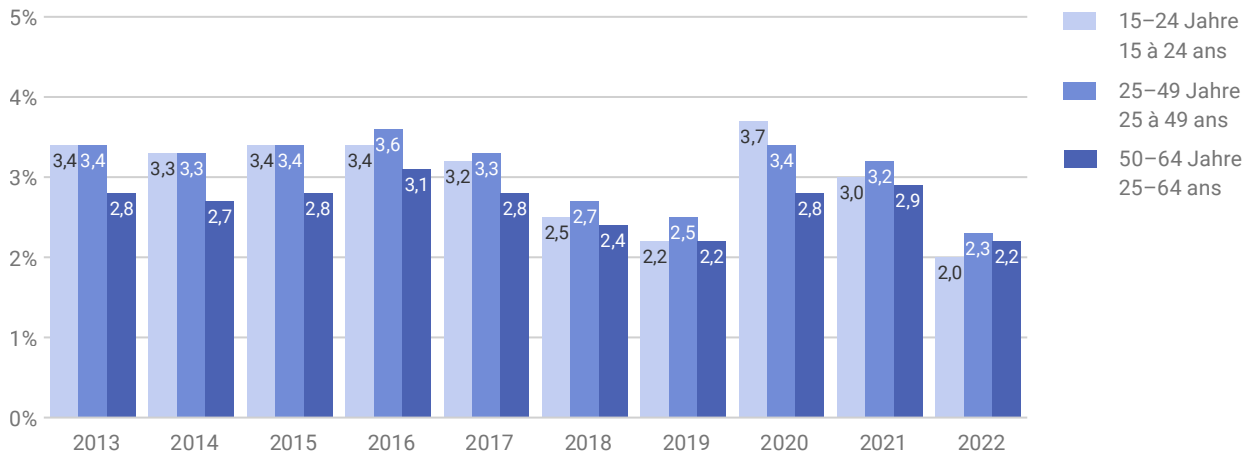

# Entwicklung der Arbeitslosigkeit nach Altersklassen

## Évolution du chômage par classes d'âge

2012 bis 2013: Basis Strukturhebung 2010, 2014 bis 2016: Basis Pooling 2012–2014, 2017 bis 2019: Basis Pooling 2015–2017, ab 2020: Basis Pooling 2018–2020  
Entre 2012 et 2013, base relevé structurel 2010, entre 2014 et 2016 Pooling 2012–2014, entre 2017 et 2019 Pooling 2015–2017, à partir de 2020 Pooling 2018–2020