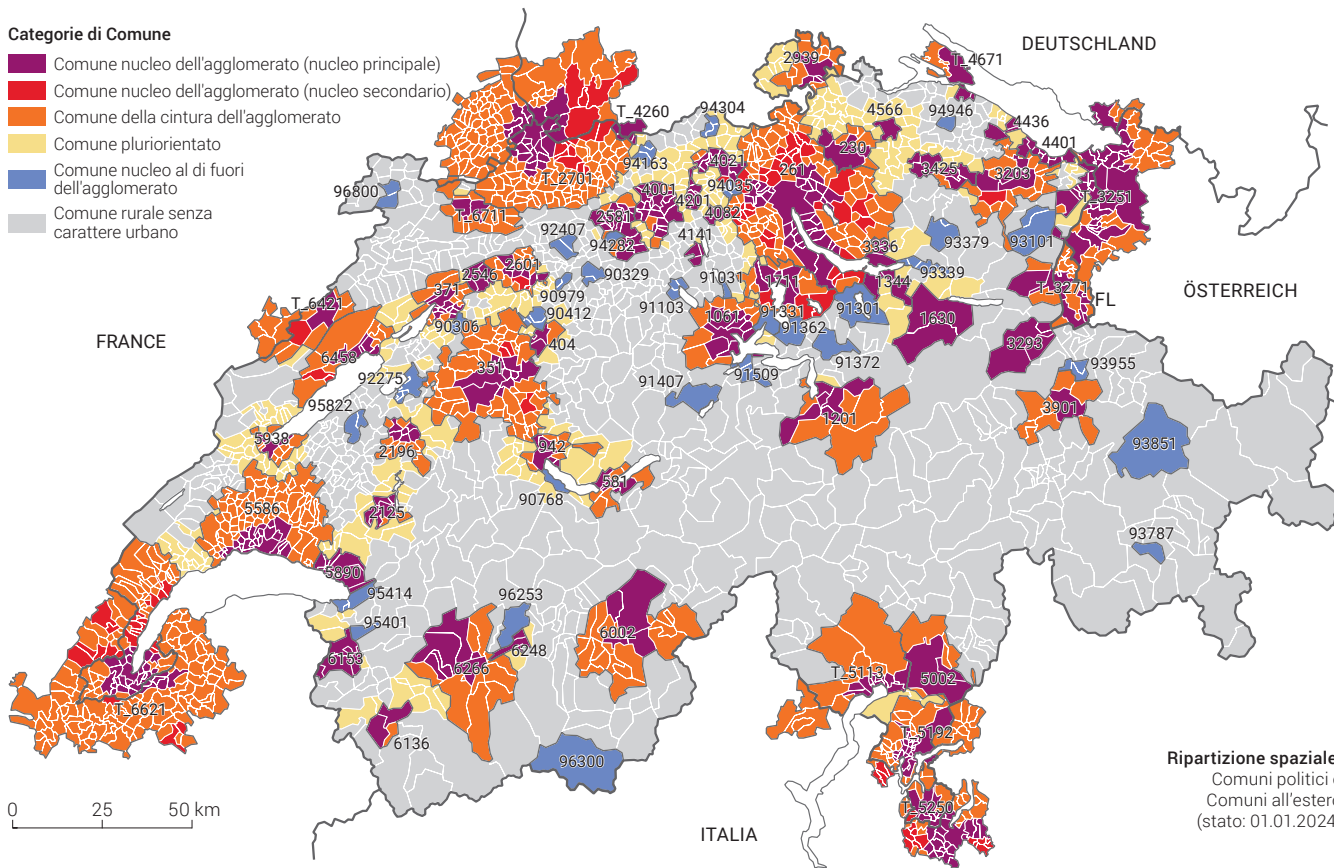

Categorie di Comune

- Comune nucleo dell'agglomerato (nucleo principale)
- Comune nucleo dell'agglomerato (nucleo secondario)
- Comune della cintura dell'agglomerato
- Comune pluriorientato
- Comune nucleo al di fuori dell'agglomerato
- Comune rurale senza carattere urbano

Ripartizione spaziale:
Comuni politici e Comuni all'estero (stato: 01.01.2024)

Codice¹ e nome degli agglomerati

230	Winterthur	2581	Olten – Zofingen	4201	Lenzburg	5938	Yverdon-les-Bains
261	Zürich	2601	Solothurn	T_4260	Bad Säckingen – Stein (AG) (DE/CH)	6002	Brig – Visp
351	Bern	T_2701	Basel (CH/DE/FR)	4401	Arbon – Rorschach	6136	Martigny
371	Biel/Bienne	2939	Schaffhausen	4436	Amriswil – Romanshorn	6153	Monthey
404	Burgdorf	3203	St. Gallen	4566	Frauenfeld	6248	Sierre
581	Interlaken	T_3251	Rheintal (AT/CH/DE)	T_4671	Konstanz – Kreuzlingen (DE/CH)	6266	Sion
942	Thun	T_3271	Vaduz – Buchs (LI/CH)	5002	Bellinzona	T_6421	La Chaux-de-Fonds – Le Locle (CH/FR)
1061	Luzern	3293	Mels – Sargans	T_5113	Locarno (CH/IT)	6458	Neuchâtel
1201	Altdorf (UR)	3336	Rapperswil-Jona – Rüti	T_5192	Lugano (CH/IT)	T_6621	Genève (CH/FR)
1344	Lachen	3425	Wil (SG)	T_5250	Como – Chiasso – Mendrisio (IT/CH)	T_6711	Delémont (CH/FR)
1630	Glarus	3901	Chur	5586	Lausanne		
1711	Zug	4001	Aarau	5890	Vevey – Montreux		
2125	Bulle	4021	Baden – Brugg				
2196	Fribourg	4082	Wohlen (AG)				
2546	Grenchen	4141	Reinach (AG)				