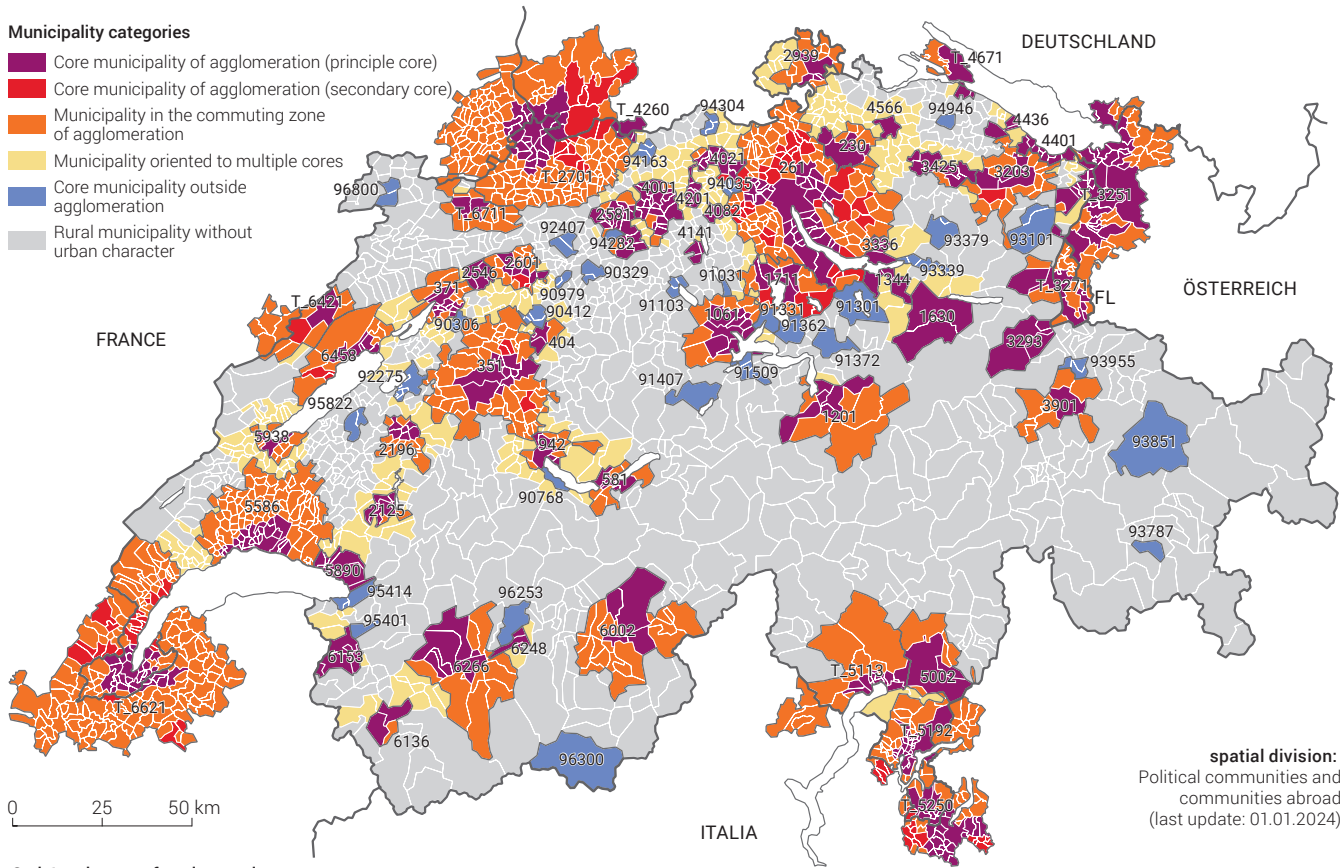

Municipality categories

- Core municipality of agglomeration (principle core)
- Core municipality of agglomeration (secondary core)
- Municipality in the commuting zone of agglomeration
- Municipality oriented to multiple cores
- Core municipality outside agglomeration
- Rural municipality without urban character

Code¹ and name of agglomeration

230	Winterthur	2581	Olten – Zofingen	4201	Lenzburg	5938	Yverdon-les-Bains
261	Zürich	2601	Solothurn	T_4260	Bad Säckingen – Stein (AG) (DE/CH)	6002	Brig – Visp
351	Bern	T_2701	Basel (CH/DE/FR)			6136	Martigny
371	Biel/Bienne	2939	Schaffhausen	4401	Arbon – Rorschach	6153	Monthey
404	Burgdorf	3203	St. Gallen	4436	Amriswil – Romanshorn	6248	Sierre
581	Interlaken	T_3251	Rheintal (AT/CH/DE)	4566	Frauenfeld	6266	Sion
942	Thun	T_3271	Vaduz – Buchs (LI/CH)	T_4671	Konstanz – Kreuzlingen (DE/CH)	T_6421	La Chaux-de-Fonds – Le Locle (CH/FR)
1061	Luzern	3293	Mels – Sargans			6458	Neuchâtel
1201	Altdorf (UR)	3336	Rapperswil-Jona – Rüti	5002	Bellinzona	T_6621	Genève (CH/FR)
1344	Lachen	3425	Wil (SG)	T_5113	Locarno (CH/IT)	T_6711	Delémont (CH/FR)
1630	Glarus	3901	Chur	T_5192	Lugano (CH/IT)		
1711	Zug	4001	Aarau	T_5250	Como – Chiasso – Mendrisio (IT/CH)		
2125	Bulle	4021	Baden – Brugg				
2196	Fribourg	4082	Wohlen (AG)	5586	Lausanne		
2546	Grenchen	4141	Reinach (AG)	5890	Vevey – Montreux		

¹ T_xxxx indicates cross-border agglomerations

Code and name of core outside of agglomeration

90306	Lyss	91331	Küssnacht (SZ)	93339	Uznach	94304	Döttingen – Böttstein
90329	Langenthal	91362	Arth	93379	Wattwil	94946	Weinfelden
90412	Kirchberg (BE)	91372	Schwyz	93787	St. Moritz	95401	Aigle
90768	Spiez	91407	Sarnen	93851	Davos	95414	Villeneuve (VD)
90979	Herzogenbuchsee	91509	Stans	93955	Landquart	95822	Payerne
91031	Hochdorf	92275	Murten	94035	Niederrohrdorf – Oberrohrdorf	96253	Crans-Montana
91103	Sursee	92407	Oensingen	94163	Frick	96300	Zermatt
91301	Einsiedeln	93101	Appenzell	94282	Rothrist	96800	Porrentruy