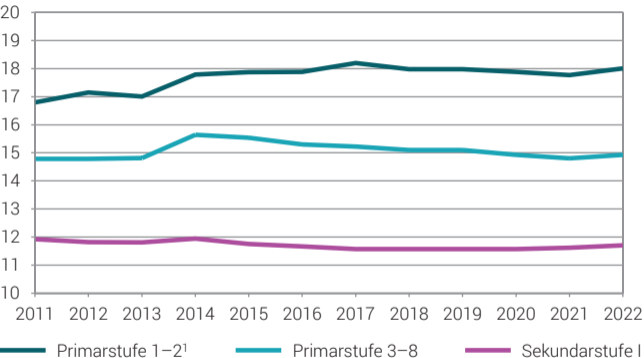

# Betreuungsverhältnis 2011/12–2022/23

Anzahl Schüler/-innen pro Lehrkraft (VZÄ)

<sup>1</sup> Ehemals Vorschule