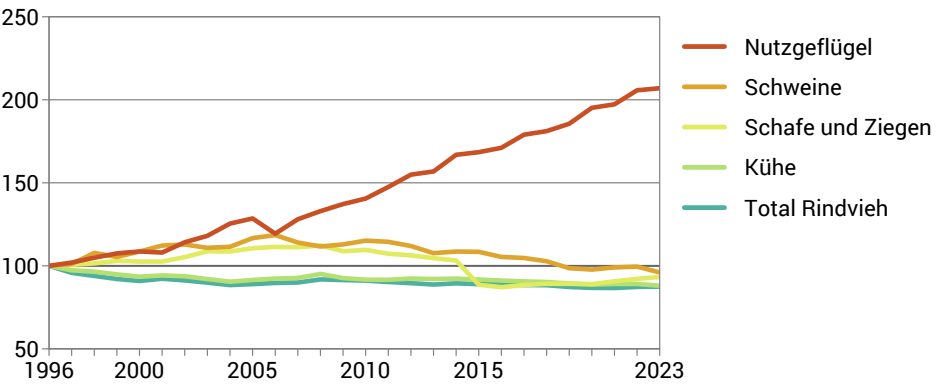

# Nutztierbestände

Index 100 = 1996

Seit 2015 ist der Stichtag am 1. Januar (und nicht mehr Anfang Mai).