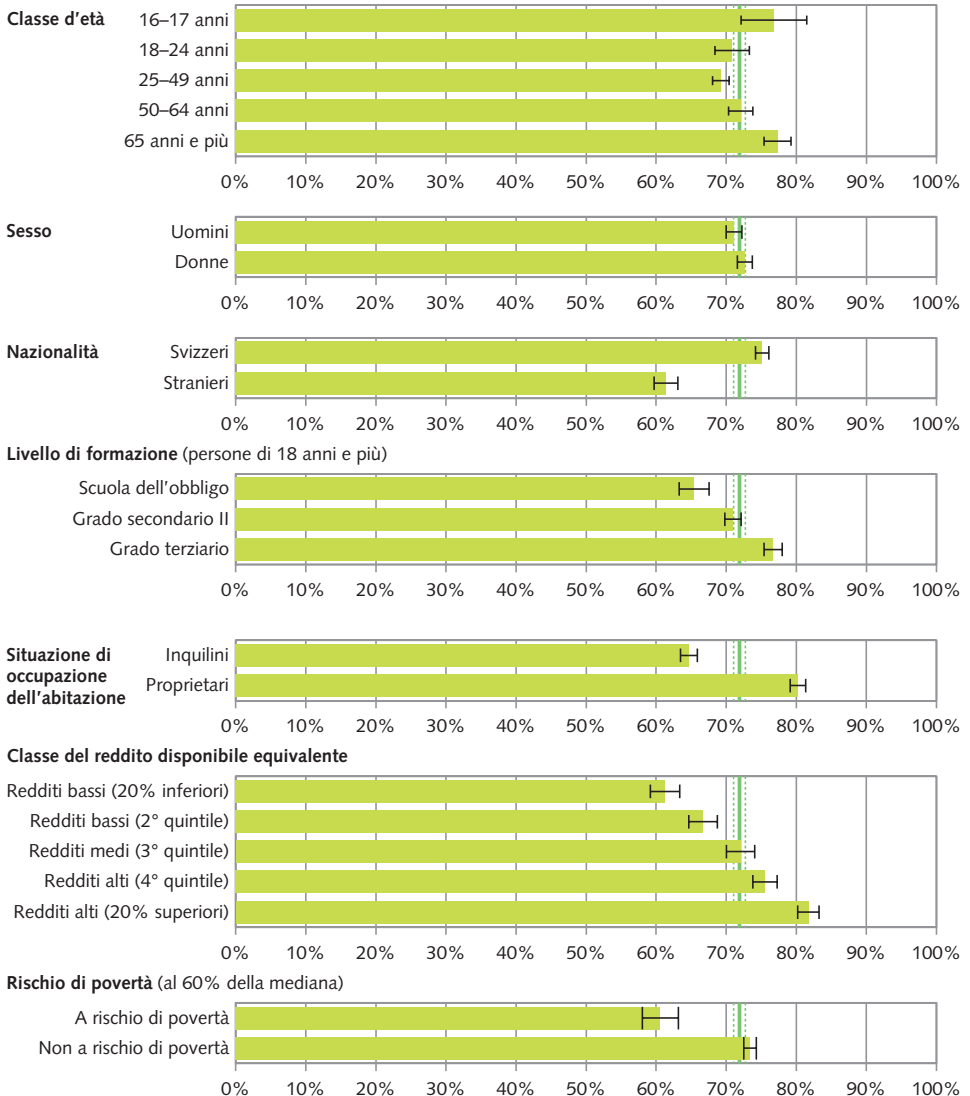

Soddisfazione nella vita in generale per vari gruppi di popolazione nel 2014

Percentuale di persone di 16 anni e più con un alto livello di soddisfazione¹

Popolazione totale

¹ Alto livello di soddisfazione: valori compresi tra 8 e 10

Domanda posta: In generale, quanto è soddisfatto/a della Sua vita in questo periodo, se 0 significa «per niente soddisfatto/a» e 10 «pienamente soddisfatto/a»?

Popolazione totale

Intervallo di confidenza al 95%