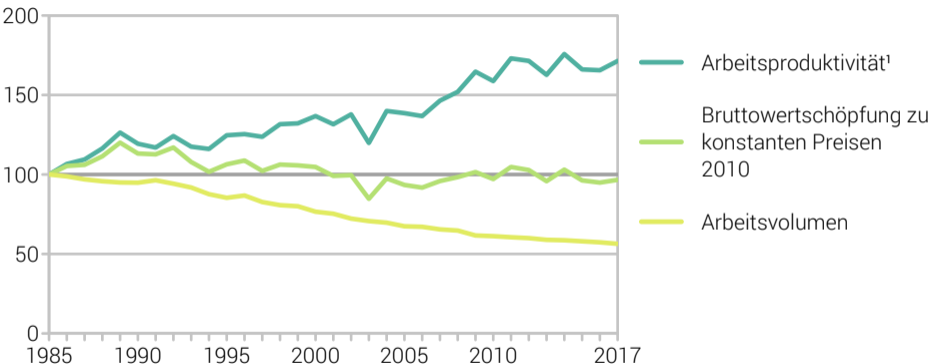

Arbeitsproduktivität in der Landwirtschaft

Index 1985 = 100

1 Bruttowertschöpfung zu konstanten Preisen 2010 pro Jahresarbeitseinheit (JAE)
1985–2014: definitiv, 2015: halbdefinitiv, 2016: provisorisch, 2017: Schätzung