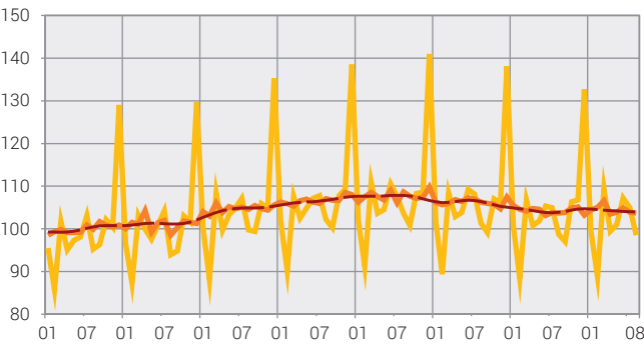

# Entwicklung im Detailhandel

Index 2010 = 100, real

- Umsätze kalenderbereinigt
- Umsätze saisonbereinigt
- Trend