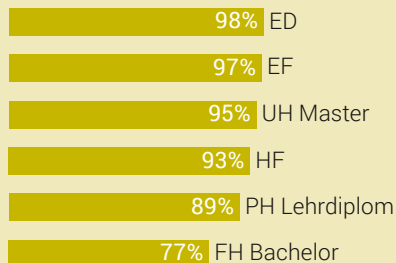

Anteil Vollzeitbeschäftigter nach Geschlecht und Abschluss

Hochschulen

1 Jahr nach Abschluss
Abschlussjahr 2022

UH Master

FH Bachelor

PH Lehrdiplom

Höhere Berufsbildung

1 Jahr nach Abschluss
Abschlussjahr 2022

EF

ED

HF

Berufliche Grundbildung

1,5 Jahre nach Abschluss
Abschlussjahre 2020 – 2022

EFZ

UH = Universitäre Hochschule
FH = Fachhochschule
PH = Pädagogische Hochschule

EF = Eidg. Fachausweis
ED = Eidg. Diplom
HF = Diplom Höhere Fachschule

EFZ = Eidg. Fähigkeitszeugnis

Erwerbstätigenquote der Absolvent/-innen

1 Jahr nach Abschluss, Abschlussjahr 2022

Arbeitsmarktstatus der Absolvent/-innen, die ein EFZ erworben haben

69%

ausschliesslich erwerbstätig
1,5 Jahre nach Abschluss
Abschlussjahr 2020