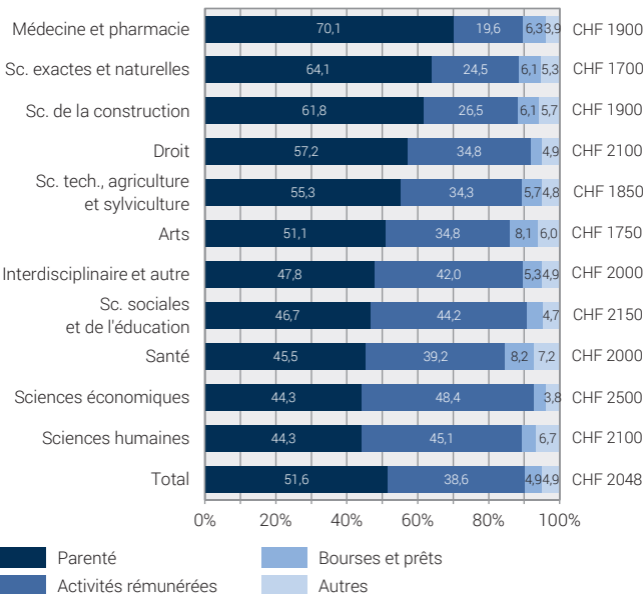

Ressources des étudiants HE, enquête 2016

Provenance des ressources selon le groupe de domaines d'études HE

Part moyenne en pourcentage¹ de chaque source par rapport aux ressources totales des étudiants en francs (médiane)

¹ Exemple de lecture: dans l'ensemble, 51,6% des ressources totales des étudiants proviennent en moyenne de la parenté.