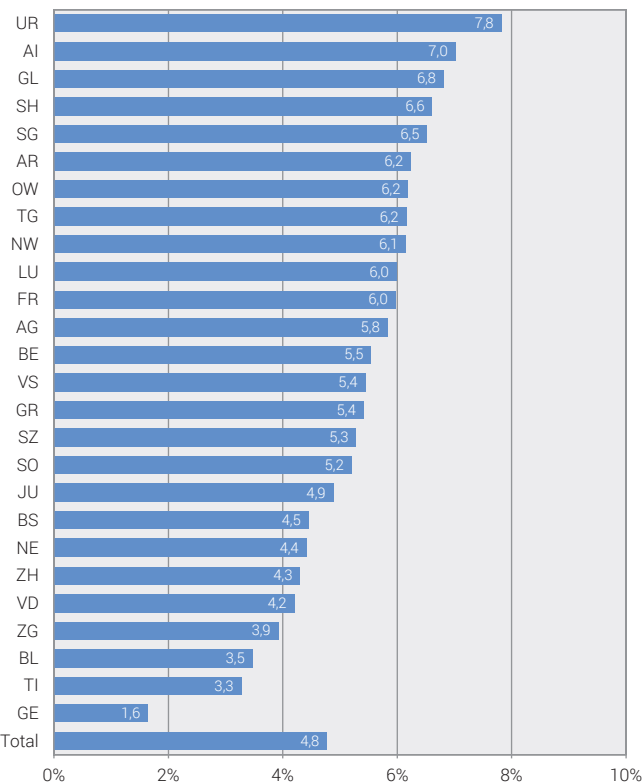

# Taux de places d'apprentissage, en 2015

Selon le canton

Part des apprentis en % des emplois (EPT)

Remarques:

- les apprentis non soumis aux cotisations AVS ont été inclus dans le total des emplois;
- affectation cantonale sur la base des établissements